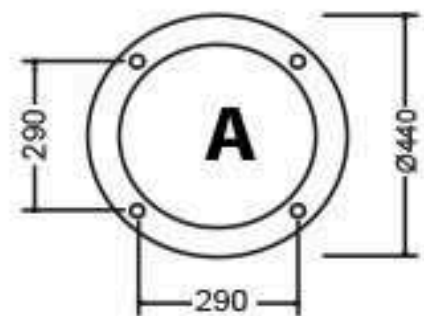

TG08- H15

ĐẶC ĐIỂM KỸ THUẬT

1. Đế trụ gang, nhôm đúc TG08
   - Thân Nhôm trang trí 3 đoạn
   - Chùm sân vườn
   - 2 bóng , 3 bóng, 4 bóng, 5 bóng
   - Đèn trang trí kiểu cầu nhựa trong PEMA , đục PE
   - Chiều cao 3.7m
   - Lắp đặt công viên , khu vui chơi, sân vườn, hành lang đô thị....
2. Sau khi gia công sơn màu trang trí theo yêu cầu

ĐẾ CỘT TG08