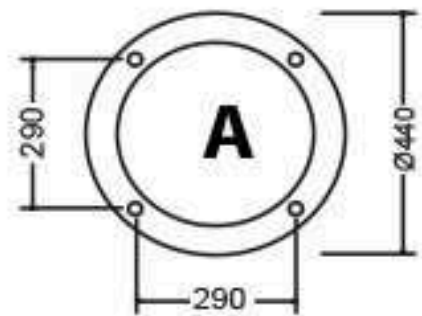

CHÂN ĐÉ

ĐẾ CỘT TG08