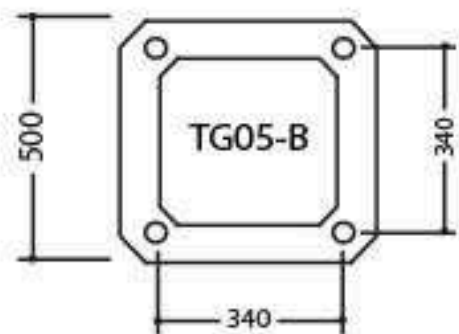

TG05 - E09

ĐẶC ĐIỂM KỸ THUẬT

1. Đế trụ gang, nhôm đúc TG05
   - Thân nhôm định hình D76, D90, D108, có khớp trang trí
   - Chùm đèn hợp kim nhôm mai chiếu thủy
   - Đèn trang trí kiểu lục giác chóa kiếng trong hoặc mờ.
   - Chiều cao 3-5m
   - Lắp đặt công viên, khu vui chơi, sân vườn, hành lang đô thị
2. Sau khi gia công sơn màu trang trí theo yêu cầu

ĐẾ CỘT TG05