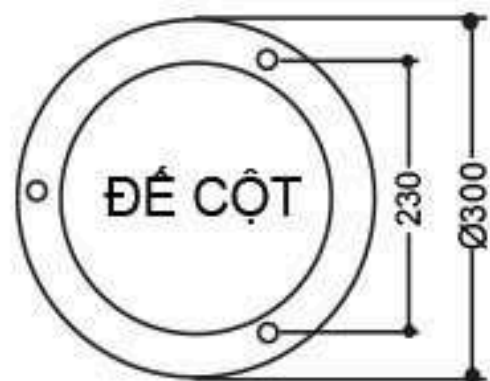

TG09- F15

ĐẶC ĐIỂM KỸ THUẬT

1. Đế trụ gang, nhôm đúc TG09
   - Thân đèn gang đúc
   - Chùm đèn hợp kim nhôm mai chiếu thủy
   - Đèn trang trí kiểu lục giác chóa kính trong hoặc mờ.
   - Chiều cao 3m - 3.2m
   - Lắp đặt công viên, khu vui chơi, sân vườn, hành lang đô thị....
2. Sau khi gia công sơn màu trang trí theo yêu cầu

ĐẾ CỘT TG09