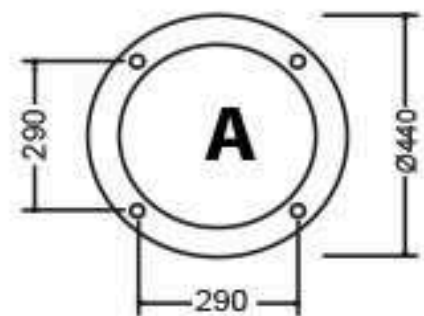

TG08- H18

ĐẶC ĐIỂM KỸ THUẬT

1. Đế trụ gang, nhôm đúc TG08
   - Thân Nhôm trang trí 3 đoạn
   - Chùm sân vườn
   - 2 bóng , 3 bóng, 4 bóng, 5 bóng
   - Đèn trang trí kiểu cầu nhựa trong PEMA , đục PE
   - Chiều cao 3.7m
   - Lắp đặt công viên , khu vui chơi, sân vườn, hành lang đô thị....
2. Sau khi gia công sơn màu trang trí theo yêu cầu

ĐẾ CỘT TG08

TRU ĐÈN CHIẾU SÁNG
MIỀN NAM