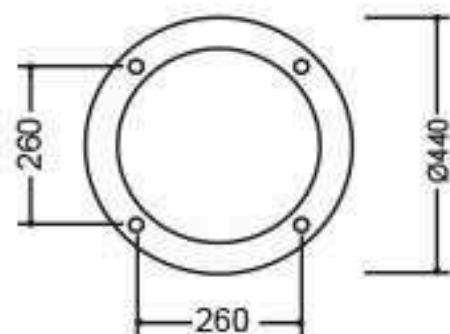

TG06- F12

ĐẶC ĐIỂM KỸ THUẬT

1. Đế trụ gang, nhôm đúc TG06, H:1050
   - Thân thép định hình
   - Chùm đèn hợp kim nhôm CH3+1, CH4+1
   - Đèn cầu nhựa đục PE D300, D400
   - Chiều cao 4m
   - Lắp đặt công viên, khu vui chơi, sân vườn, hành lang đô thị....
2. Sau khi gia công sơn màu trang trí theo yêu cầu

ĐẾ CỘT TG06