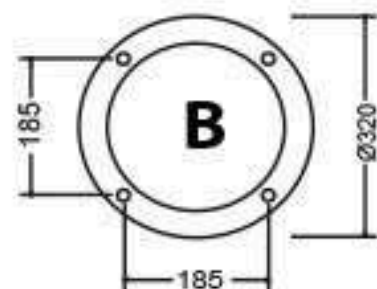

TG07- G11

ĐẶC ĐIỂM KỸ THUẬT

1. Đế trụ gang, nhôm đúc TG07
   - Thân thép 2 khớp
   - Chùm đèn hợp kim nhôm
   - Đèn trang trí kiểu hoa tuylip
   - Chiều cao 3m - 5m
   - Lắp đặt công viên, khu vui chơi, sân vườn, hành lang đô thị....
2. Sau khi gia công sơn màu trang trí theo yêu cầu

ĐẾ CỘT TG07