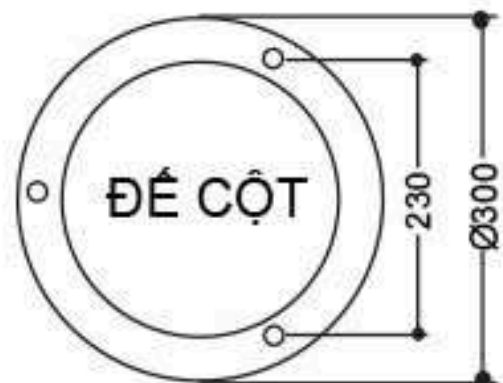

ĐẾ CỘT TG04

TG04 - D15

ĐẶC ĐIỂM KỸ THUẬT

- Đế trụ gang, nhôm đúc TG04
 - Thân đèn thép
 - Chùm đèn hợp kim nhôm mai chiếu thủy
 - Đèn trang trí kiểu lục giác chóa kiếng trong hoặc mờ.
 - Chiều cao 3m - 3.5m
 - Lắp đặt công viên, khu vui chơi, sân vườn, hành lang đô thị....
- Sau khi gia công sơn màu trang trí theo yêu cầu

ĐẾ CỘT TG04

TG04 - D01

ĐẶC ĐIỂM KỸ THUẬT

- Đế trụ gang, nhôm đúc TG04
 - Thân đèn nhôm định hình hoặc thép
 - Chùm đèn hợp kim nhôm CH2+1(3bóng)
CH3+1(4 bóng) - CH4+1 (5 bóng)
 - Đèn cầu nhựa hoặc thủy tinh
 - Chiều cao 2m - 4m
 - Lắp đặt công viên, khu vui chơi,
sân vườn, hành lang đô thị....
- Sau khi gia công sơn màu trang trí theo yêu cầu

ĐẾ CỘT TG02

TG04 - D07

ĐẶC ĐIỂM KỸ THUẬT

- Đế trụ gang, nhôm đúc TG04
 - Thân thép, nhôm định hình
 - Chùm đèn hợp kim nhôm CH3+1 - CH4+1
 - Đèn cầu thủy tinh, cầu nhựa
 - Chiều cao 3 - 5m
 - Lắp đặt công viên, khu vui chơi, sân vườn, hành lang đô thị....
- Sau khi gia công sơn màu trang trí theo yêu cầu