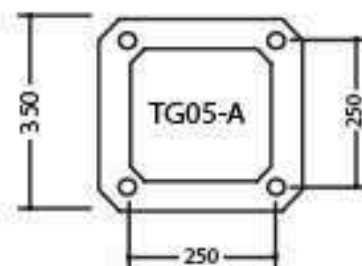

TG05 - E13

ĐẶC ĐIỂM KỸ THUẬT

Đặc Điểm Kỹ Thuật:

1. Đế trụ gang, nhôm đúc TG05
   - Thân nhôm định hình D76, D90, D108
   - Chùm đèn hợp kim nhôm mai chiếu thủy
   - Đèn trang trí kiểu Anbaany
   - Chiều cao 3-5m
   - Lắp đặt công viên, khu vui chơi, sân vườn, hành lang đô thị
2. Sau khi gia công sơn màu trang trí theo yêu cầu

ĐẾ CỘT TG05