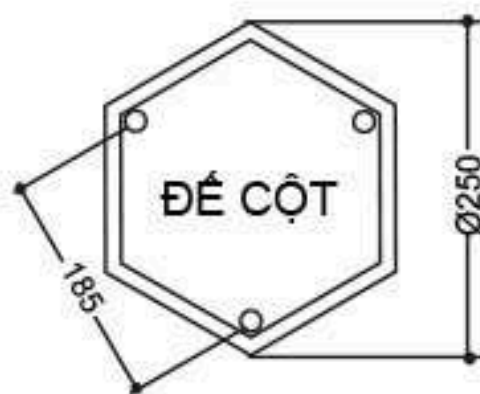

Dấu chứng nhận

TRUNG TÂM KIỂM NGHIỆM VÀ CHỨNG NHẬN CHẤT LƯỢNG TQC
GIÁM ĐỐC

TRUNG TÂM KIỂM NGHIỆM VÀ CHỨNG NHẬN CHẤT LƯỢNG TQC
NGUYỄN QUANG HÙNG

TCVN
TIÊU CHUẨN QUỐC GIA
TQC

TG02 - B10

ĐẶC ĐIỂM KỸ THUẬT

- Đế trụ gang, nhôm đúc TG02
 - Thân đèn nhôm định hình hoặc thép
 - Chùm đèn hợp kim nhôm CH2+1(3bóng) CH3+1(4 bóng) - CH4+1 (5 bóng)
 - Đèn cầu thủy tinh
 - Chiều cao 2m - 3.5m
 - Lắp đặt công viên , khu vui chơi, sân vườn, hành lang đô thị....
- Sau khi gia công sơn màu trang trí theo yêu cầu

ĐẾ CỘT TG02

TG02 - B11

ĐẶC ĐIỂM KỸ THUẬT

- Đế trụ gang, nhôm đúc TG02
 - Thân đèn nhôm định hình hoặc thép
 - Chùm đèn hợp kim nhôm CH2+1(3bóng) CH3+1(4 bóng) - CH4+1 (5 bóng)
 - Đèn cầu nhựa hoặc thủy tinh
 - Chiều cao 2m - 3.5m
 - Lắp đặt công viên , khu vui chơi, sân vườn, hành lang đô thị....
- Sau khi gia công sơn màu trang trí theo yêu cầu

ĐẾ CỘT TG02

TG02 - B12

ĐẶC ĐIỂM KỸ THUẬT

- Đế trụ gang, nhôm đúc TG02
 - Thân đèn thép
 - Chùm đèn hợp kim nhôm mai chiếu thủy
 - Đèn trang trí kiểu lục giác chóa kính trong hoặc mờ.
 - Chiều cao 3m - 3.5m
 - Lắp đặt công viên, khu vui chơi, sân vườn, hành lang đô thị....
- Sau khi gia công sơn màu trang trí theo yêu cầu

ĐẾ CỘT TG02

TG02 - B03

ĐẶC ĐIỂM KỸ THUẬT

- Đế trụ gang, nhôm đúc TG02
 - Thân đèn thép hoặc nhôm định hình
 - Đèn nón nhôm đúc, nhựa chịu nhiệt PMMA cao cấp, tán xếp
 - Chiều cao 2.5m - 4m
 - Lắp đặt công viên, khu vui chơi, sân vườn, hành lang đô thị....
- Sau khi gia công sơn màu trang trí theo yêu cầu