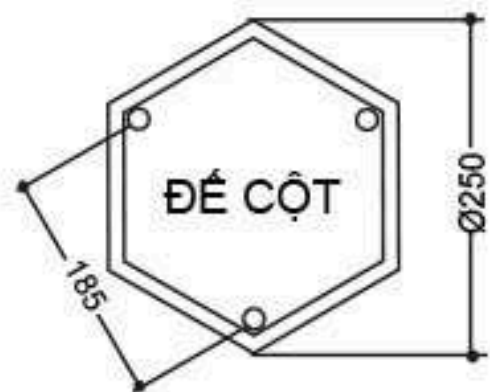

TG02 - B15

ĐẶC ĐIỂM KỸ THUẬT

- Đế trụ gang, nhôm đúc TG02
- Thân đèn thép
- Chùm đèn thép uốn mai chiếu thủy
- Đèn cầu nhựa chụp đèn nhôm
- Chiều cao 2.5m - 4m
- Lắp đặt công viên, khu vui chơi, sân vườn, hành lang đô thị....

Sau khi gia công sơn màu trang trí theo yêu cầu

ĐẾ CỘT TG02