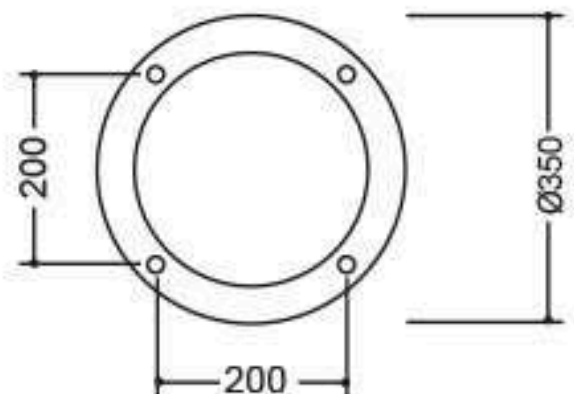

TG03 - C05

ĐẶC ĐIỂM KỸ THUẬT

1. Piss đế gang, nhôm , thân thép TG3
   - Thân nhôm định hình, hoặc thép
   - Tay đèn hợp kim nhôm
   - Đèn cầu nhựa D300 - D400
   - Chiều cao 3m - 5M
   - Lắp bóng Compact 18
   - Lắp đặt công viên , khu vui chơi, sân vườn, hành lang đô thị.....
2. Sau khi gia công sơn màu trang trí theo yêu cầu

ĐẾ CỘT TG03