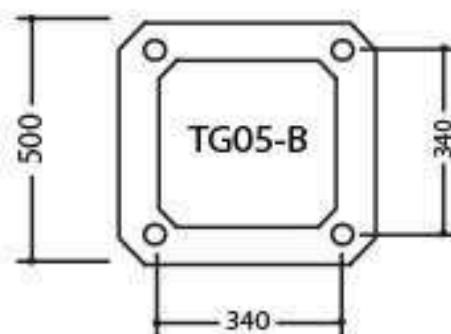

TG05 - E11

ĐẶC ĐIỂM KỸ THUẬT

1. Đế trụ gang, nhôm đúc TG05
   - Thân gang + đài lớn
   - Chùm đèn hợp kim nhôm CH3+1 - CH4+1
   - Đèn trang trí kiểu hoa tulip
   - Lắp đặt công viên, khu vui chơi, sân vườn, hành lang đô thị
2. Sau khi gia công sơn màu trang trí theo yêu cầu

ĐẾ CỘT TG05