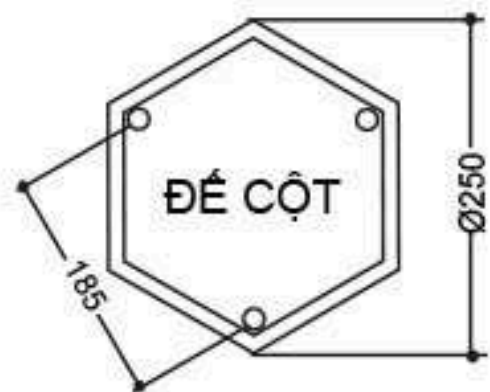

ĐẾ CỘT TG02

TG02 - B07

ĐẶC ĐIỂM KỸ THUẬT

- Đế trụ gang, nhôm đúc TG02
- Thân đèn nhôm định hình hoặc thép
- Chùm đèn hợp kim nhôm CH2+1(3bóng) - CH3+1(4 bóng) - CH4+1 (5 bóng)
- Đèn thủy tinh kiểu hoa sen
- Chiều cao 2m - 4m
- Lắp đặt công viên, khu vui chơi, sân vườn, hành lang đô thị....

Sau khi gia công sơn màu trang trí theo yêu cầu

ĐẾ CỘT TG02

TG02 - B06

ĐẶC ĐIỂM KỸ THUẬT

- Đế trụ gang, nhôm đúc TG02
 - Thân đèn thép
 - Chùm đèn hợp kim nhôm mai chiếu thủy
 - Đèn trang trí kiểu lục giác chóa kính trong hoặc mờ.
 - Chiều cao 2.5m - 4m
 - Lắp đặt công viên, khu vui chơi, sân vườn, hành lang đô thị....
- Sau khi gia công sơn màu trang trí theo yêu cầu