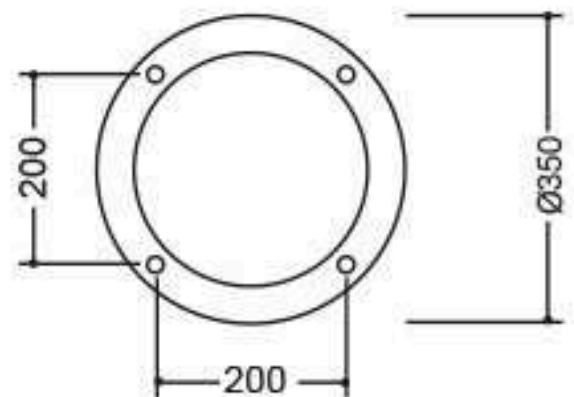

TG03- C04

ĐẶC ĐIỂM KỸ THUẬT

1. Đế trụ gang, nhôm đúc TG03
   - Thân sắt D76
   - Đèn sân vườn HD4
   - Chiều cao 3,4m
   - Lắp đặt công viên, khu vui chơi, sân vườn, hành lang đô thị....
2. Sau khi gia công sơn màu trang trí theo yêu cầu

ĐẾ CỘT TG03