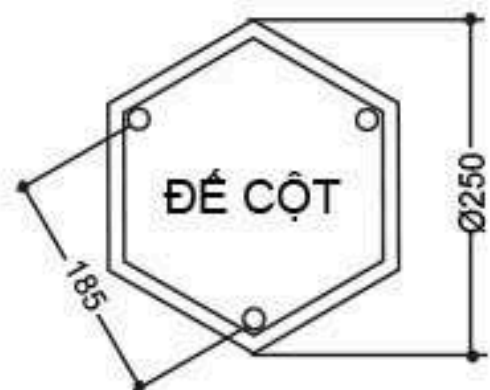

ĐẾ CỘT TG02

TG02 - B12

ĐẶC ĐIỂM KỸ THUẬT

- Đế trụ gang, nhôm đúc TG02
 - Thân đèn thép
 - Chùm đèn hợp kim nhôm mai chiếu thủy
 - Đèn trang trí kiểu lục giác chóa kính trong hoặc mờ.
 - Chiều cao 3m - 3.5m
 - Lắp đặt công viên, khu vui chơi, sân vườn, hành lang đô thị....
- Sau khi gia công sơn màu trang trí theo yêu cầu

ĐẾ CỘT TG02

TG02 - B03

ĐẶC ĐIỂM KỸ THUẬT

- Đế trụ gang, nhôm đúc TG02
 - Thân đèn thép hoặc nhôm định hình
 - Đèn nón nhôm đúc, nhựa chịu nhiệt PMMA cao cấp, tán xếp
 - Chiều cao 2.5m - 4m
 - Lắp đặt công viên, khu vui chơi, sân vườn, hành lang đô thị....
- Sau khi gia công sơn màu trang trí theo yêu cầu

ĐẾ CỘT TG02

TG02 - B07

ĐẶC ĐIỂM KỸ THUẬT

- Đế trụ gang, nhôm đúc TG02
- Thân đèn nhôm định hình hoặc thép
- Chùm đèn hợp kim nhôm CH2+1(3bóng) - CH3+1(4 bóng) - CH4+1 (5 bóng)
- Đèn thủy tinh kiểu hoa sen
- Chiều cao 2m - 4m
- Lắp đặt công viên, khu vui chơi, sân vườn, hành lang đô thị....