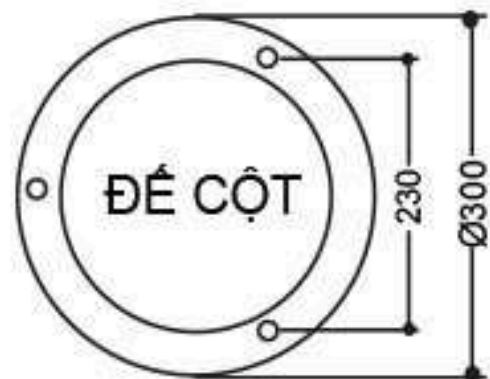

TG09- F14

ĐẶC ĐIỂM KỸ THUẬT

1. Đế trụ gang, nhôm đúc TG09
   - Thân đèn gang đúc
   - Chùm đèn hợp kim nhôm: CH2+1
     CH3+1 - CH4+1
   - Đèn cầu nhựa hoặc thủy tinh
   - Chiều cao 3m - 3.5m
   - Lắp đặt công viên, khu vui chơi,
     sân vườn, hành lang đô thị....
2. Sau khi gia công sơn màu trang trí
   theo yêu cầu

ĐÈ CỘT TG09