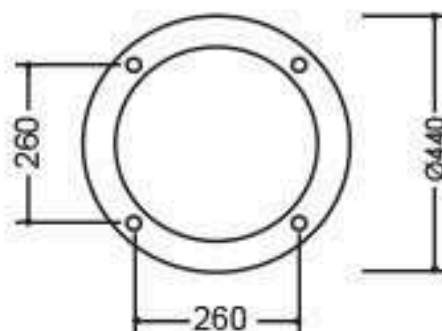

TG06- F03

ĐẶC ĐIỂM KỸ THUẬT

- Đế trụ gang, nhôm đúc TG06
- Thân gang đúc
- Chùm đèn hợp kim nhôm CH3+1 , CH4+1
- Đèn trang trí kiểu hoa tulip
- Chiều cao 4m
- Lắp đặt công viên , khu vui chơi, sân vườn, hành lang đô thị....

Sau khi gia công sơn màu trang trí theo yêu cầu

ĐẾ CỘT TG06