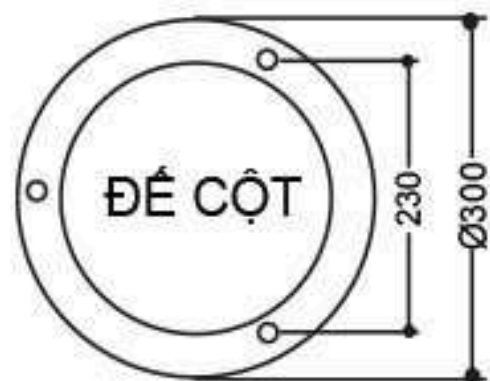

TG09- F17

ĐẶC ĐIỂM KỸ THUẬT

1. Đế trụ gang, nhôm đúc TG09
   - Thân thép
   - Chùm đèn hợp kim nhôm mai chiếu thủy
   - Đèn trang trí kiểu lục giác chóa kính trong hoặc mờ.
   - Chiều cao 3m - 3.2m
   - Lắp đặt công viên, khu vui chơi, sân vườn, hành lang đô thị....
2. Sau khi gia công sơn màu trang trí theo yêu cầu

ĐÈ CỘT TG09