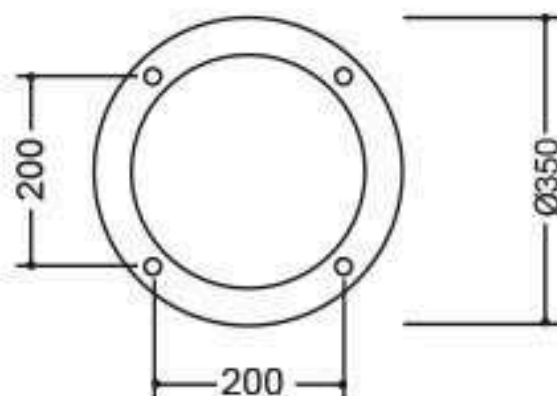

TG03 - C08

ĐẶC ĐIỂM KỸ THUẬT

1. Piss đế gang, nhôm , thân thép TG3
   - Thân nhôm định hình, hoặc thép
   - Đèn nón nhôm đúc, nhựa chịu nhiệt PMMA, tán quang
   - Chiều cao 3m - 5M
   - Lắp bóng Compact 18 -70w
   - Lắp đặt công viên , khu vui chơi, sân vườn, hành lang đô thị....
2. Sau khi gia công sơn màu trang trí theo yêu cầu

ĐẾ CỘT TG03