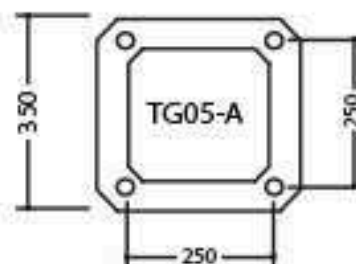

ĐẾ CỘT TG05

TG05 - E12

ĐẶC ĐIỂM KỸ THUẬT

- Đế trụ gang, nhôm đúc TG05
 - Thân nhôm định hình D76, D90, D108
 - Chùm đèn CH4 - CH4+1
 - Đèn cầu thủy tinh, cầu nhựa
 - Chiều cao 3 - 5m
 - Lắp đặt công viên, khu vui chơi, sân vườn, hành lang đô thị....
- Sau khi gia công sơn màu trang trí theo yêu cầu