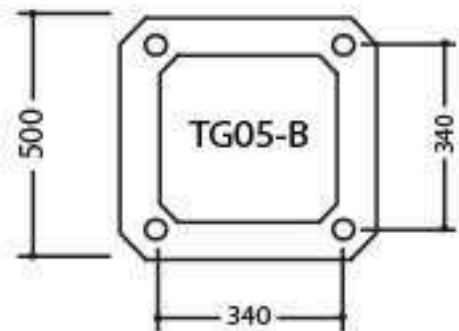

TG05 - E12

ĐẶC ĐIỂM KỸ THUẬT

1. Đế trụ gang, nhôm đúc TG05
   - Thân nhôm định hình D76, D90, D108
   - Chùm đèn CH4 - CH4+1
   - Đèn cầu thủy tinh, cầu nhựa
   - Chiều cao 3 - 5m
   - Lắp đặt công viên, khu vui chơi, sân vườn, hành lang đô thị....
2. Sau khi gia công sơn màu trang trí theo yêu cầu

ĐẾ CỘT TG05