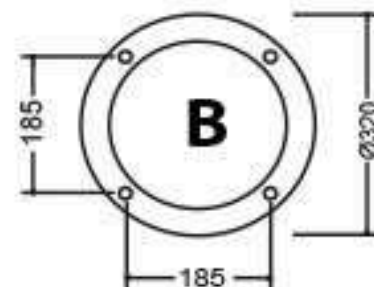

TG07- G23

ĐẶC ĐIỂM KỸ THUẬT

1. Đế trụ gang, nhôm đúc TG07
   - Thân thép 2 cấp
   - Chùm đèn hợp kim nhôm 2 - 5 bóng
   - Đèn đèn cầu nhựa kiểu búp sen
   - Chiều cao 3m - 4m
   - Lắp đặt công viên , đền chùa, khu vui chơi, sân vườn, hành lang đô thị....
2. Sau khi gia công sơn màu trang trí theo yêu cầu

ĐẾ CỘT TG07