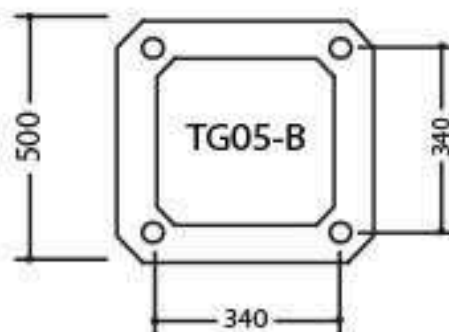

TG05 - E03

ĐẶC ĐIỂM KỸ THUẬT

1. Đế trụ gang, nhôm đúc TG05
   - Thân thép D76, D90, D114
   - Chùm đèn hợp kim nhôm mai chiếu thủy
   - Đèn trang trí cao cấp
   - Chiều cao 3-5m
   - Lắp đặt công viên, khu vui chơi, sân vườn, hành lang đô thị.
2. Sau khi gia công sơn màu trang trí theo yêu cầu

ĐẾ CỘT TG05