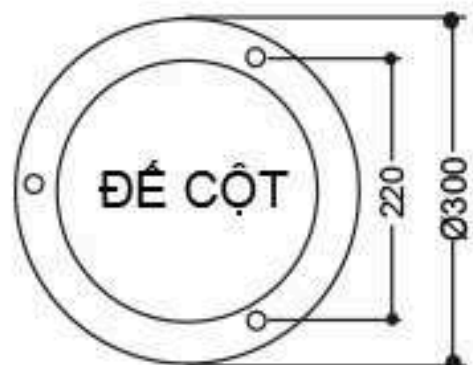

ĐẾ CỘT TG03

TG04 - D05

ĐẶC ĐIỂM KỸ THUẬT

- Đế trụ gang, nhôm đúc TG04
 - Thân thép
 - Chùm đèn thép uốn hoa văn mai chiếu thủy
 - Đèn cầu trong đục
 - Chiều cao 2.5m - 3.5m
 - Lắp đặt công viên, khu vui chơi, sân vườn, hành lang đô thị....
- Sau khi gia công sơn màu trang trí theo yêu cầu

ĐẾ CỘT TG04

TG04 - D08

ĐẶC ĐIỂM KỸ THUẬT

- Đế trụ gang, nhôm đúc TG04
 - Thân thép 2 khớp sơn bông
 - Chùm đèn hợp kim nhôm
 - Đèn trang trí kiểu
 - Chiều cao 2.5m - 4m
 - Lắp đặt công viên, khu vui chơi, sân vườn, hành lang đô thị....
- Sau khi gia công sơn màu trang trí theo yêu cầu