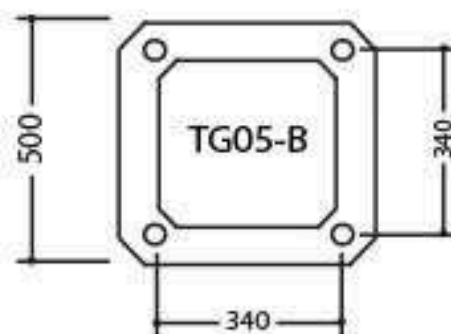

TG05 - E04

ĐẶC ĐIỂM KỸ THUẬT

1. Đế trụ gang, nhôm đúc TG05
   - Thân nhôm đúc hoa văn kiểu hoa mai
   - Đèn trang trí kiểu lục giác chóa kính trong hoặc mờ
   - Chiều cao 3-5m
   - Lắp đặt công viên, khu vui chơi, sân vườn, hành lang đô thị
2. Sau khi gia công sơn màu trang trí theo yêu cầu

ĐẾ CỘT TG05