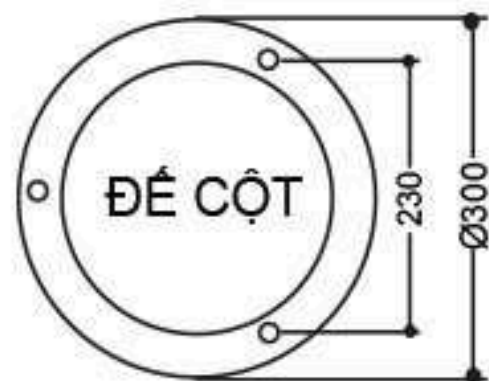

TG09- F01

ĐẶC ĐIỂM KỸ THUẬT

1. Đế trụ gang, nhôm đúc TG07
   - Thân gang đúc
   - Chùm đèn hợp kim nhôm
   - Đèn trang trí kiểu đèn nón chụp nhựa trong, đục PMMA
   - Chiều cao 3m - 4m
   - Lắp đặt công viên, khu vui chơi, sân vườn, hành lang đô thị....
2. Sau khi gia công sơn màu trang trí theo yêu cầu

ĐẾ CỘT TG09