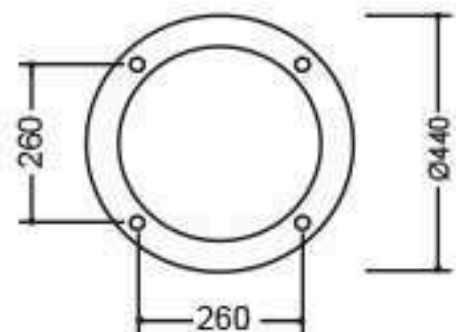

TG06- F10

ĐẶC ĐIỂM KỸ THUẬT

1. Đế trụ gang, nhôm đúc TG06
   - Thân nhôm định hình có khớp nối
   - Chùm đèn hợp kim nhôm CH3 bóng
   - Đèn cầu nhựa trong có tán quang, Hoặc thủy tinh
   - Chiều cao 4m
   - Lắp đặt công viên, khu vui chơi, sân vườn, hành lang đô thị....
2. Sau khi gia công sơn màu trang trí theo yêu cầu

ĐẾ CỘT TG06