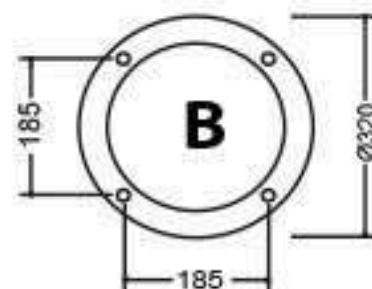

TG07- G08

ĐẶC ĐIỂM KỸ THUẬT

1. Đế trụ gang, nhôm đúc TG07
   - Thân gang đúc hoa văn có đài
   - Chùm đèn hợp kim nhôm
   - Đèn trang trí kiểu jupi, nón nhôm đúc chụp nhựa trong PMMA
   - Chiều cao 2.5m - 5m
   - Lắp đặt công viên, khu vui chơi, sân vườn, hành lang đô thị....
2. Sau khi gia công sơn màu trang trí theo yêu cầu

ĐẾ CỘT TG07