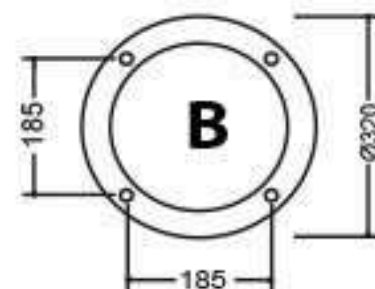

TG07- G12

ĐẶC ĐIỂM KỸ THUẬT

1. Đế trụ gang, nhôm đúc TG07
   - Thân thép D76, D90, D114
   - Chùm đèn thép uốn hoa văn mai chiếu thủy
   - Đèn cầu trong, đục, thủy tinh
   - Chiều cao 2.5m - 3.5m
   - Lắp đặt công viên, khu vui chơi, sân vườn, hành lang đô thị....
2. Sau khi gia công sơn màu trang trí theo yêu cầu

ĐẾ CỘT TG07