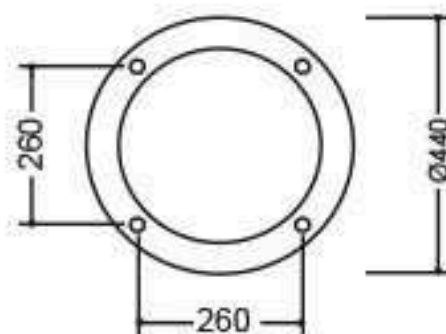

ĐẾ CỘT TG06

TG06- F01

ĐẶC ĐIỂM KỸ THUẬT

- Đế trụ gang,tt nhôm đúc TG06
 - Thân đèn nhôm định hình
 - Đèn nón nữ hoàng
 - Chiều cao 3.7m - 4m
 - Lắp đặt công viên , khu vui chơi, sân vườn, hành lang đô thị....
- Sau khi gia công sơn màu trang trí theo yêu cầu

ĐẾ CỘT TG06

TG06- F11

ĐẶC ĐIỂM KỸ THUẬT

- Đế trụ gang, nhôm đúc TG06, H:41050
 - Thân thép định hình.
 - Chùm đèn hợp kim nhôm mai chiếu thủy
 - Đèn trang trí kiểu lục giác chóa kính trong hoặc mờ.
 - Chiều cao 3 - 4m
 - Lắp đặt công viên , khu vui chơi, sân vườn, hành lang đô thị.....
- Sau khi gia công sơn màu trang trí theo yêu cầu