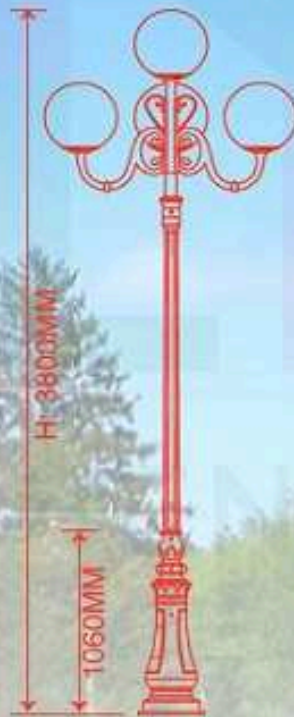

THÔNG SỐ KỸ THUẬT

Trụ Đèn Sân Vườn 4 Bóng

- Mã : TG06/CH08

- Thương hiệu: miennamled

- Sản xuất : Chiếu Sáng Đô Thị Miền Nam

- Tổng chiều cao: 3.8m - 4m

- Đế trụ gang đúc: TG06, Cao 1060mm (260x260)

- Thân trụ: Hợp kim gang đúc nguyên khối

- Chùm đèn hợp kim nhôm: CH08 (3+1)

- Lắp đèn: đèn cầu tròn trong hoặc mờ, thủy tinh, nhựa PE, PMMA, D300, D400

- Bóng led 13W, điện áp 220v, nhiệt độ màu (3000k-6000k), bảo hành 02 năm

- Độ kín: IP54 bộ phận linh kiện điện và bộ phận quang học, tuổi thọ 10,000 giờ

- Sau khi gia công sơn chống rỉ và trang trí 2 thành phần màu đen hoặc màu xanh

Chứng nhận Phù hợp tiêu chuẩn TCVN 7722-2-3:2019, TCVN 7722-1:2017

Chứng nhận ISO 9001:2015 Quatest Theo TCVN