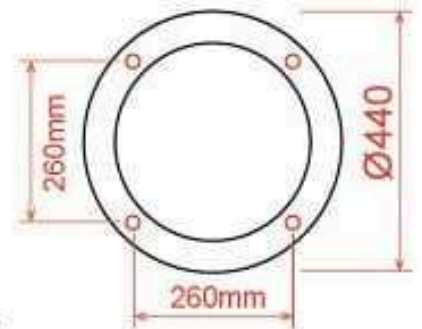

Chứng nhận Phù hợp tiêu chuẩn TCVN 7722-2-3:2019, TCVN 7722-1:2017

Chứng nhận ISO 9001:2015 Quatest Theo TCVN

**THÂN NHÔM
ĐỊNH HÌNH**

CHÂN ĐÉ

TG08- H12

ĐẶC ĐIỂM KỸ THUẬT

- Đế trụ gang, nhôm đúc TG08
 - Thân Nhôm trang trí 3 đoạn
 - Chùm sân vườn
 - 2 bóng , 3 bóng, 4 bóng, 5 bóng
 - Đèn trang trí kiểu cầu nhựa trong PEMA , đục PE
 - Chiều cao 3,m - 4.2m
 - Lắp đặt công viên , khu vui chơi, sân vườn, hành lang đô thị....
- Sau khi gia công sơn màu trang trí theo yêu cầu