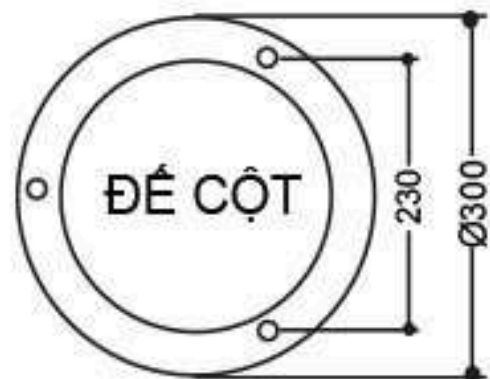

TG09- F08

ĐẶC ĐIỂM KỸ THUẬT

1. Đế trụ gang, nhôm đúc TG009
   - Thân thép, hoặc nhôm định hình
   - Chùm đèn hợp kim nhôm
   - Đèn chụp thép, chóa nhựa hoặc thủy tinh
   - Chiều cao 2.5m - 3.5m
   - Lắp đặt công viên, khu vui chơi, sân vườn, hành lang đô thị....
2. Sau khi gia công sơn màu trang trí theo yêu cầu

ĐẾ CỘT TG09