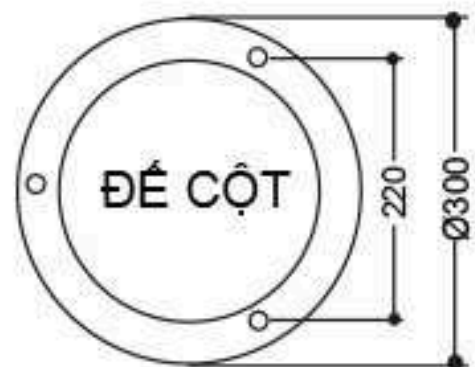

ĐẾ CỘT TG04

TG04 - D10

ĐẶC ĐIỂM KỸ THUẬT

- Đế trụ gang, nhôm đúc TG04
 - Thân thép định hình
 - Chùm đèn hợp kim nhôm
 - Đèn trang trí kiểu đèn nón chụp nhựa trong, đục PMMA
 - Chiều cao 3m - 4m
 - Lắp đặt công viên, khu vui chơi, sân vườn, hành lang đô thị....
- Sau khi gia công sơn màu trang trí theo yêu cầu

ĐẾ CỘT TG04

TG04 - D15

ĐẶC ĐIỂM KỸ THUẬT

- Đế trụ gang, nhôm đúc TG04
 - Thân đèn thép
 - Chùm đèn hợp kim nhôm mai chiếu thủy
 - Đèn trang trí kiểu lục giác chóa kiếng trong hoặc mờ.
 - Chiều cao 3m - 3.5m
 - Lắp đặt công viên, khu vui chơi, sân vườn, hành lang đô thị....
- Sau khi gia công sơn màu trang trí theo yêu cầu

ĐẾ CỘT TG04

TG04 - D01

ĐẶC ĐIỂM KỸ THUẬT

- Đế trụ gang, nhôm đúc TG04
 - Thân đèn nhôm định hình hoặc thép
 - Chùm đèn hợp kim nhôm CH2+1(3bóng)
CH3+1(4 bóng) - CH4+1 (5 bóng)
 - Đèn cầu nhựa hoặc thủy tinh
 - Chiều cao 2m - 4m
 - Lắp đặt công viên, khu vui chơi,
sân vườn, hành lang đô thị....
- Sau khi gia công sơn màu trang trí theo yêu cầu