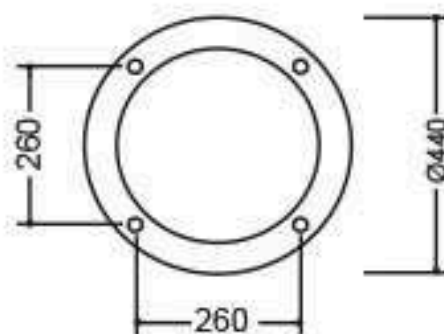

TG06- F02

ĐẶC ĐIỂM KỸ THUẬT

1. Đế trụ gang, nhôm đúc TG06
   - Thân gang đúc
   - Chùm đèn hợp kim nhôm CH2 bóng
   - Đèn trang trí kiểu đèn nón nhôm đúc, chụp nhựa trong, đục PMMA
   - Chiều cao 3.2m - 4.5m
   - Lắp đặt công viên , khu vui chơi, sân vườn, hành lang đô thị....
2. Sau khi gia công sơn màu trang trí theo yêu cầu

ĐẾ CỘT TG06