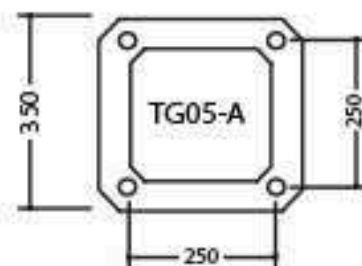

TG05 - E15

ĐẶC ĐIỂM KỸ THUẬT

1. Đế trụ gang, nhôm đúc TG05
   - Thân nhôm định hình D76, D90, D108
   - Chùm đèn hợp kim nhôm CH2+1 - CH3+1 - CH4+1
   - Đèn trang đèn nón chụp nhựa trong, đục PMMA
   - Chiều cao 3-5m
   - Lắp đặt công viên, khu vui chơi, sân vườn, hành lang đô thị
2. Sau khi gia công sơn màu trang trí theo yêu cầu

ĐẾ CỘT TG05