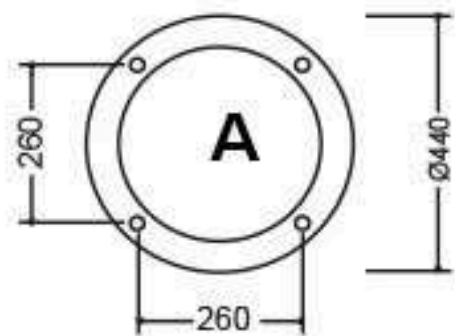

TG07- G12

ĐẶC ĐIỂM KỸ THUẬT

1. Đế trụ gang, nhôm đúc TG07
   - Thân thép D76, D90, D114
   - Chùm đèn thép uốn hoa văn mai chiếu thủy
   - Đèn cầu trong, đục, thủy tinh
   - Chiều cao 2.5m - 3.5m
   - Lắp đặt công viên, khu vui chơi, sân vườn, hành lang đô thị....
2. Sau khi gia công sơn màu trang trí theo yêu cầu

ĐẾ CỘT TG07