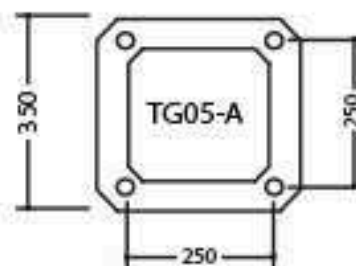

TG05 - E03

ĐẶC ĐIỂM KỸ THUẬT

1. Đế trụ gang, nhôm đúc TG05
   - Thân thép D76, D90, D114
   - Chùm đèn hợp kim nhôm mai chiếu thủy
   - Đèn trang trí cao cấp
   - Chiều cao 3-5m
   - Lắp đặt công viên, khu vui chơi, sân vườn, hành lang đô thị.
2. Sau khi gia công sơn màu trang trí theo yêu cầu

ĐẾ CỘT TG05