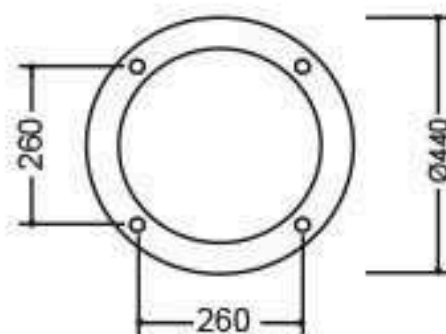

TG06- F07

ĐẶC ĐIỂM KỸ THUẬT

1. Đế trụ gang, nhôm đúc TG06
   - Thân gang đúc.
   - Đèn trang trí kiểu đèn nón nhôm đúc, chụp nhựa trong, đục PMMA
   - Đèn tứ giác, chụp kính
   - Chiều cao 3m - 4m
   - Lắp đặt công viên, khu vui chơi, sân vườn, hành lang đô thị....
2. Sau khi gia công sơn màu trang trí theo yêu cầu

ĐẾ CỘT TG06