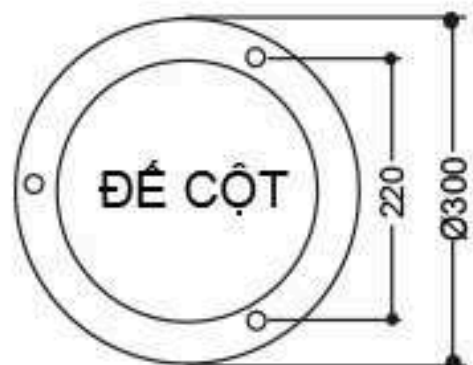

ĐẾ CỘT TG04

TG04 - D01

ĐẶC ĐIỂM KỸ THUẬT

- Đế trụ gang, nhôm đúc TG04
 - Thân đèn nhôm định hình hoặc thép
 - Chùm đèn hợp kim nhôm CH2+1(3bóng)
CH3+1(4 bóng) - CH4+1 (5 bóng)
 - Đèn cầu nhựa hoặc thủy tinh
 - Chiều cao 2m - 4m
 - Lắp đặt công viên, khu vui chơi,
sân vườn, hành lang đô thị....
- Sau khi gia công sơn màu trang trí theo yêu cầu

ĐẾ CỘT TG02

TG04 - D07

ĐẶC ĐIỂM KỸ THUẬT

- Đế trụ gang, nhôm đúc TG04
 - Thân thép, nhôm định hình
 - Chùm đèn hợp kim nhôm CH3+1 - CH4+1
 - Đèn cầu thủy tinh, cầu nhựa
 - Chiều cao 3 - 5m
 - Lắp đặt công viên, khu vui chơi, sân vườn, hành lang đô thị....
- Sau khi gia công sơn màu trang trí theo yêu cầu

ĐẾ CỘT TG04

TG04 - D02

ĐẶC ĐIỂM KỸ THUẬT

- Đế trụ gang, nhôm đúc TG04
 - Thân nhôm định hình, khớp
 - Đèn trang trí kiểu đèn nôm, chụp nhựa trong, đục PMMA
 - Đui sứ E27/40
 - Chiều cao 2m - 4m
 - Lắp đặt công viên, khu vui chơi, sân vườn, hành lang đô thị
- Sau khi gia công sơn màu trang trí theo yêu cầu