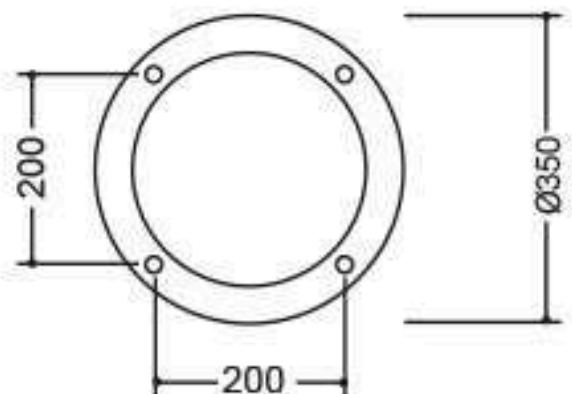

TG03 - C03

ĐẶC ĐIỂM KỸ THUẬT

1. Piss đế gang, nhôm , thân thép TG3
   - Thân nhôm định hình
   - Đèn nón nhôm đúc, nhựa chịu nhiệt PMMA, tán quang, đai sắt bảo vệ
   - Chiều cao 3m - 5M
   - Lắp bóng Compact 18 -70w
   - Lắp đặt công viên , khu vui chơi, sân vườn, hành lang đô thị....
2. Sau khi gia công sơn màu trang trí theo yêu cầu

ĐẾ CỘT TG03