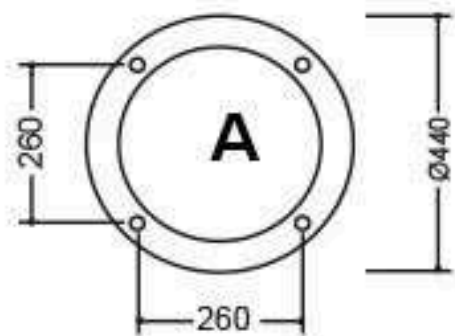

TG07- G11

ĐẶC ĐIỂM KỸ THUẬT

1. Đế trụ gang, nhôm đúc TG07
   - Thân thép 2 khớp
   - Chùm đèn hợp kim nhôm
   - Đèn trang trí kiểu hoa tuylip
   - Chiều cao 3m - 5m
   - Lắp đặt công viên, khu vui chơi, sân vườn, hành lang đô thị....
2. Sau khi gia công sơn màu trang trí theo yêu cầu

ĐẾ CỘT TG07