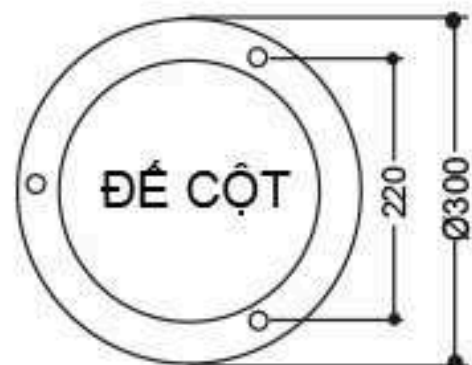

ĐẾ CỘT TG04

TG04 - D13

ĐẶC ĐIỂM KỸ THUẬT

- Đế trụ gang, nhôm đúc TG04
 - Thân đèn 3 khớp hợp kim nhôm
 - Chùm đèn thép uốn mai chiếu thủy
 - Đèn cầu nhựa chụp đèn nhôm
 - Chiều cao 2.5m - 3m
 - Lắp đặt công viên, khu vui chơi, sân vườn, hành lang đô thị....
- Sau khi gia công sơn màu trang trí theo yêu cầu

ĐẾ CỘT TG04

TG04 - D10

ĐẶC ĐIỂM KỸ THUẬT

- Đế trụ gang, nhôm đúc TG04
 - Thân thép định hình
 - Chùm đèn hợp kim nhôm
 - Đèn trang trí kiểu đèn nón chụp nhựa trong, đục PMMA
 - Chiều cao 3m - 4m
 - Lắp đặt công viên, khu vui chơi, sân vườn, hành lang đô thị....
- Sau khi gia công sơn màu trang trí theo yêu cầu

ĐẾ CỘT TG04

TG04 - D15

ĐẶC ĐIỂM KỸ THUẬT

- Đế trụ gang, nhôm đúc TG04
 - Thân đèn thép
 - Chùm đèn hợp kim nhôm mai chiếu thủy
 - Đèn trang trí kiểu lục giác chóa kiếng trong hoặc mờ.
 - Chiều cao 3m - 3.5m
 - Lắp đặt công viên, khu vui chơi, sân vườn, hành lang đô thị....
- Sau khi gia công sơn màu trang trí theo yêu cầu