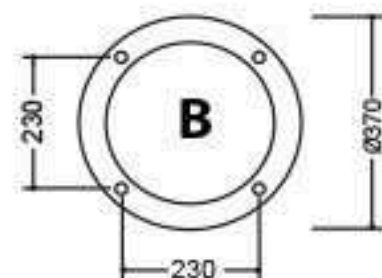

TG08- H15

ĐẶC ĐIỂM KỸ THUẬT

1. Đế trụ gang, nhôm đúc TG08
   - Thân Nhôm trang trí 3 đoạn
   - Chùm sân vườn
   - 2 bóng , 3 bóng, 4 bóng, 5 bóng
   - Đèn trang trí kiểu cầu nhựa trong PEMA , đục PE
   - Chiều cao 3.7m
   - Lắp đặt công viên , khu vui chơi, sân vườn, hành lang đô thị....
2. Sau khi gia công sơn màu trang trí theo yêu cầu

ĐẾ CỘT TG08