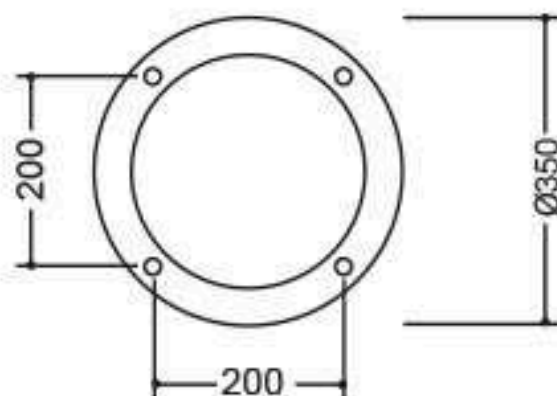

TG03 - C07

ĐẶC ĐIỂM KỸ THUẬT

1. Piss đế gang, nhôm , thân thép TG3
   - Thân nhôm định hình, hoặc thép
   - Đèn nón nhôm đúc, nhựa chịu nhiệt PMMA, tán quang
   - Chiều cao 3m - 5M
   - Lắp bóng Compact 18 -150w
   - Lắp đặt công viên , khu vui chơi, sân vườn, hành lang đô thị....
2. Sau khi gia công sơn màu trang trí theo yêu cầu

ĐẾ CỘT TG03