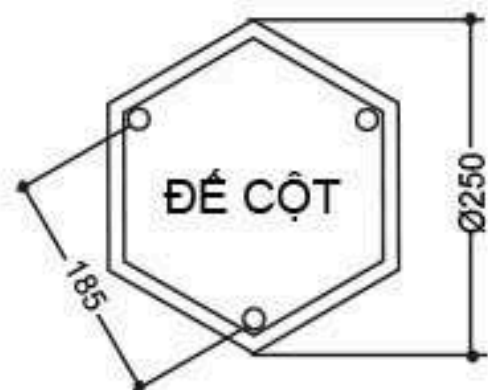

ĐẾ CỘT TG02

TG02 - B07

ĐẶC ĐIỂM KỸ THUẬT

- Đế trụ gang, nhôm đúc TG02
- Thân đèn nhôm định hình hoặc thép
- Chùm đèn hợp kim nhôm CH2+1(3bóng) - CH3+1(4 bóng) - CH4+1 (5 bóng)
- Đèn thủy tinh kiểu hoa sen
- Chiều cao 2m - 4m
- Lắp đặt công viên, khu vui chơi, sân vườn, hành lang đô thị....

Sau khi gia công sơn màu trang trí theo yêu cầu

ĐẾ CỘT TG02

TG02 - B06

ĐẶC ĐIỂM KỸ THUẬT

- Đế trụ gang, nhôm đúc TG02
 - Thân đèn thép
 - Chùm đèn hợp kim nhôm mai chiếu thủy
 - Đèn trang trí kiểu lục giác chóa kính trong hoặc mờ.
 - Chiều cao 2.5m - 4m
 - Lắp đặt công viên, khu vui chơi, sân vườn, hành lang đô thị....
- Sau khi gia công sơn màu trang trí theo yêu cầu

ĐÈ CỘT TG02

TG02 - B16

ĐẶC ĐIỂM KỸ THUẬT

- Đế trụ gang, nhôm đúc TG02
 - Thân đèn nhôm định hình hoặc thép
 - Chùm đèn hợp kim nhôm CH2+1(3bóng) CH3+1(4 bóng) - CH4+1 (5 bóng)
 - Đèn cầu nhựa hoặc thủy tinh
 - Chiều cao 2m - 4m
 - Lắp đặt công viên, khu vui chơi, sân vườn, hành lang đô thị....
- Sau khi gia công sơn màu trang trí theo yêu cầu