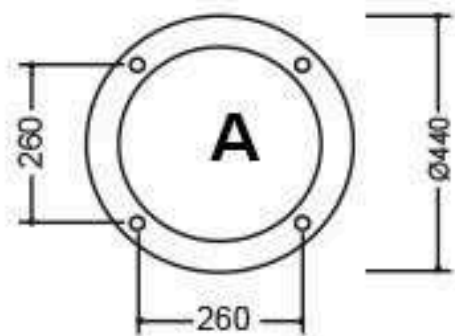

TG07- G08

ĐẶC ĐIỂM KỸ THUẬT

1. Đế trụ gang, nhôm đúc TG07
   - Thân gang đúc hoa văn có đài
   - Chùm đèn hợp kim nhôm
   - Đèn trang trí kiểu jupi, nón nhôm đúc chụp nhựa trong PMMA
   - Chiều cao 2.5m - 5m
   - Lắp đặt công viên, khu vui chơi, sân vườn, hành lang đô thị....
2. Sau khi gia công sơn màu trang trí theo yêu cầu

ĐẾ CỘT TG07