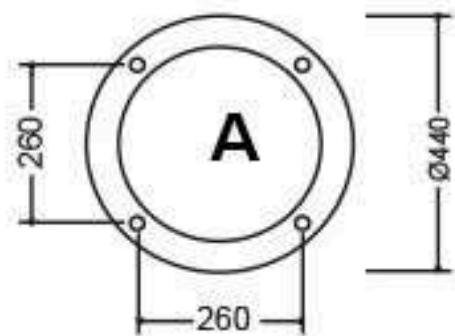

TG07- G16

ĐẶC ĐIỂM KỸ THUẬT

- Đế trụ gang, nhôm đúc TG07
- Thân thép 2 khớp
- Chùm đèn hợp kim nhôm mai chiếu thủy.
- Đèn trang trí kiểu lục giác chóa kính trong hoặc mờ.
- Chiều cao 2.5m - 4m
- Lắp đặt công viên, khu vui chơi, sân vườn, hành lang đô thị....

Sau khi gia công sơn màu trang trí theo yêu cầu

ĐẾ CỘT TG07