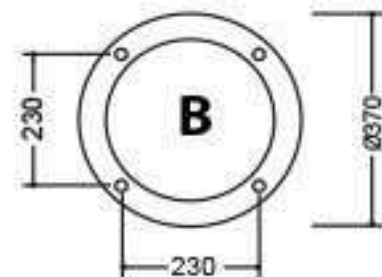

TG08- H14

ĐẶC ĐIỂM KỸ THUẬT

1. Đế trụ gang, nhôm đúc TG08
   - Thân Nhôm trang trí 3 đoạn
   - Chùm sân vườn
   - 2 bóng , 3 bóng, 4 bóng, 5 bóng
   - Đèn trang trí kiểu cầu nhựa trong PEMA , đục PE
   - Chiều cao 3,m - 4.2m
   - Lắp đặt công viên , khu vui chơi, sân vườn, hành lang đô thị....
2. Sau khi gia công sơn màu trang trí theo yêu cầu

ĐẾ CỘT TG08