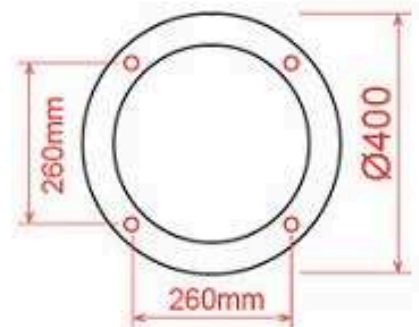

- Tổng chiều cao: 3.8m - 4m

- Đế trụ gang đúc: TG06, Cao 1060mm (260x260)

- Thân trụ: Hợp kim gang đúc nguyên khối

- Chùm đèn hợp kim nhôm: CH08 (3+1)

- Lắp đèn: đèn cầu tròn trong hoặc mờ, thủy tinh, nhựa PE, PMMA, D300, D400

Chứng nhận Phù hợp tiêu chuẩn TCVN 7722-2-3:2019, TCVN 7722-1:2017

Chứng nhận ISO 9001:2015 Quatest Theo TCVN

THÂN GANG

CHÂN ĐẾ

TG07- G11

ĐẶC ĐIỂM KỸ THUẬT

- Đế trụ gang, nhôm đúc TG07
 - Thân thép 2 khớp
 - Chùm đèn hợp kim nhôm
 - Đèn trang trí kiểu hoa tuylip
 - Chiều cao 3m - 5m
 - Lắp đặt công viên, khu vui chơi, sân vườn, hành lang đô thị....
- Sau khi gia công sơn màu trang trí theo yêu cầu