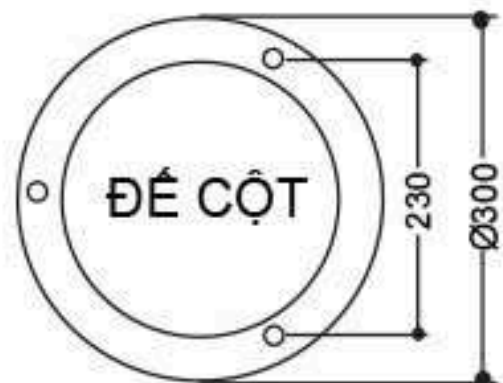

ĐẾ CỘT TG02

TG04 - D07

ĐẶC ĐIỂM KỸ THUẬT

- Đế trụ gang, nhôm đúc TG04
 - Thân thép, nhôm định hình
 - Chùm đèn hợp kim nhôm CH3+1 - CH4+1
 - Đèn cầu thủy tinh, cầu nhựa
 - Chiều cao 3 - 5m
 - Lắp đặt công viên, khu vui chơi, sân vườn, hành lang đô thị....
- Sau khi gia công sơn màu trang trí theo yêu cầu

ĐẾ CỘT TG04

TG04 - D02

ĐẶC ĐIỂM KỸ THUẬT

- Đế trụ gang, nhôm đúc TG04
 - Thân nhôm định hình, khớp
 - Đèn trang trí kiểu đèn nôm, chụp nhựa trong, đục PMMA
 - Đui sứ E27/40
 - Chiều cao 2m - 4m
 - Lắp đặt công viên, khu vui chơi, sân vườn, hành lang đô thị
- Sau khi gia công sơn màu trang trí theo yêu cầu

ĐÈ CỘT TG02

TG05 - E04

ĐẶC ĐIỂM KỸ THUẬT

- Đế trụ gang, nhôm đúc TG05
 - Thân nhôm đúc hoa văn kiểu hoa mai
 - Đèn trang trí kiểu lục giác chóa kính trong hoặc mờ
 - Chiều cao 3-5m
 - Lắp đặt công viên, khu vui chơi, sân vườn, hành lang đô thị
- Sau khi gia công sơn màu trang trí theo yêu cầu