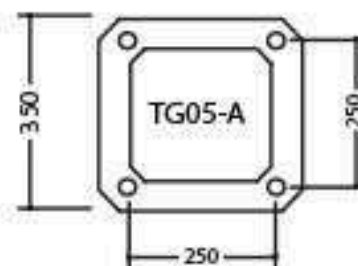

TG05 - E04

ĐẶC ĐIỂM KỸ THUẬT

1. Đế trụ gang, nhôm đúc TG05
   - Thân nhôm đúc hoa văn kiểu hoa mai
   - Đèn trang trí kiểu lục giác chóa kính trong hoặc mờ
   - Chiều cao 3-5m
   - Lắp đặt công viên, khu vui chơi, sân vườn, hành lang đô thị
2. Sau khi gia công sơn màu trang trí theo yêu cầu

ĐẾ CỘT TG05