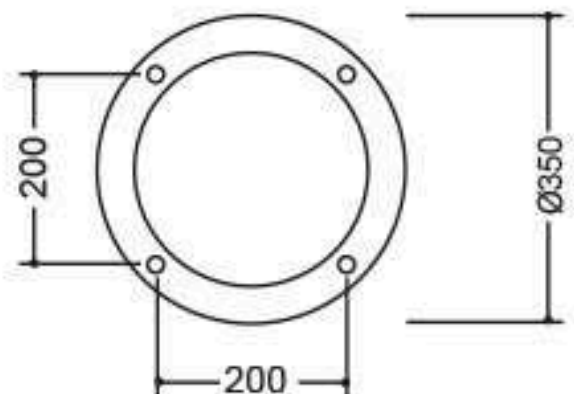

TG03 - C02

ĐẶC ĐIỂM KỸ THUẬT

1. Piss đế gang, nhôm , thân thép TG3
   - Thân nhôm định hình, thép
   - Đèn nón
   - Chiều cao 3m - 5M
   - Lắp bóng Compact 18 - 150w
   - Lắp đặt công viên , khu vui chơi, sân vườn, hành lang đô thị....
2. Sau khi gia công sơn màu trang trí theo yêu cầu

ĐẾ CỘT TG03