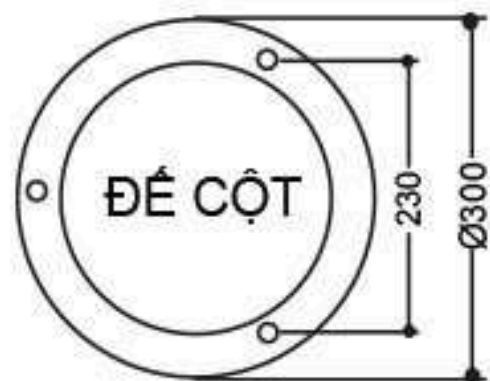

TG09- F07

ĐẶC ĐIỂM KỸ THUẬT

1. Đế trụ gang, nhôm đúc TG9
   - Thân đèn 2 khớp, nhôm và thép
   - Chùm đèn hợp kim nhôm
   - Đèn cầu nhựa kiểu búp sen
   - Chiều cao 3m - 3.5m
   - Lắp đặt công viên, khu vui chơi, sân vườn, hành lang đô thị....
2. Sau khi gia công sơn màu trang trí theo yêu cầu

ĐẾ CỘT TG09