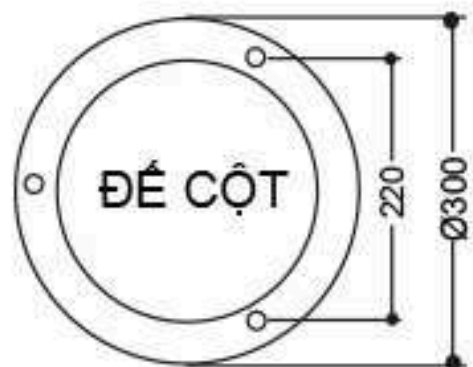

ĐẾ CỘT TG04

TG04 - D08

ĐẶC ĐIỂM KỸ THUẬT

- Đế trụ gang, nhôm đúc TG04
 - Thân thép 2 khớp sơn bông
 - Chùm đèn hợp kim nhôm
 - Đèn trang trí kiểu
 - Chiều cao 2.5m - 4m
 - Lắp đặt công viên, khu vui chơi, sân vườn, hành lang đô thị....
- Sau khi gia công sơn màu trang trí theo yêu cầu

ĐẾ CỘT TG04

TG04 - D13

ĐẶC ĐIỂM KỸ THUẬT

- Đế trụ gang, nhôm đúc TG04
 - Thân đèn 3 khớp hợp kim nhôm
 - Chùm đèn thép uốn mai chiếu thủy
 - Đèn cầu nhựa chụp đèn nhôm
 - Chiều cao 2.5m - 3m
 - Lắp đặt công viên, khu vui chơi, sân vườn, hành lang đô thị....
- Sau khi gia công sơn màu trang trí theo yêu cầu

ĐẾ CỘT TG04

TG04 - D10

ĐẶC ĐIỂM KỸ THUẬT

- Đế trụ gang, nhôm đúc TG04
 - Thân thép định hình
 - Chùm đèn hợp kim nhôm
 - Đèn trang trí kiểu đèn nón chụp nhựa trong, đục PMMA
 - Chiều cao 3m - 4m
 - Lắp đặt công viên, khu vui chơi, sân vườn, hành lang đô thị....
- Sau khi gia công sơn màu trang trí theo yêu cầu