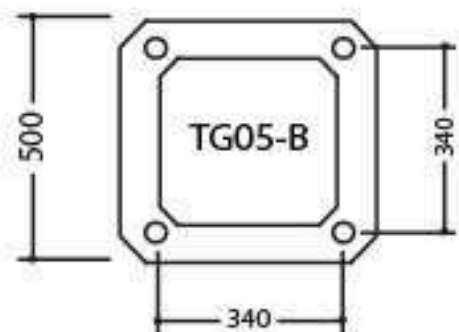

TG05 - E13

ĐẶC ĐIỂM KỸ THUẬT

Đặc Điểm Kỹ Thuật:

1. Đế trụ gang, nhôm đúc TG05
   - Thân nhôm định hình D76, D90, D108
   - Chùm đèn hợp kim nhôm mai chiếu thủy
   - Đèn trang trí kiểu Anbaany
   - Chiều cao 3-5m
   - Lắp đặt công viên, khu vui chơi, sân vườn, hành lang đô thị
2. Sau khi gia công sơn màu trang trí theo yêu cầu

ĐẾ CỘT TG05