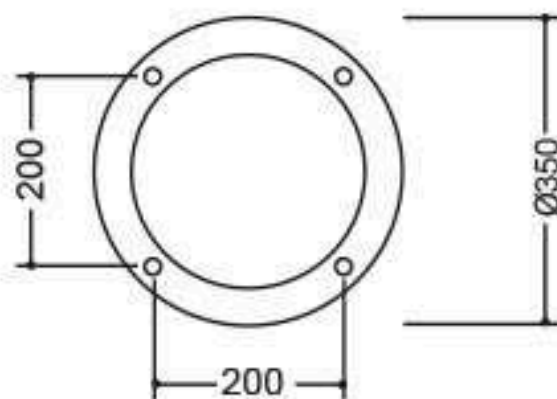

TG03 - C06

ĐẶC ĐIỂM KỸ THUẬT

1. Piss đế gang, nhôm , thân thép TG3
   - Thân nhôm định hình, hoặc thép
   - Tay đèn thép
   - Đèn nón nhôm đúc, nhựa chịu nhiệt PMMA, tán quang
   - Chiều cao 3m - 5M
   - Lắp bóng Compact 18 -150w
   - Lắp đặt công viên , khu vui chơi, sân vườn, hành lang đô thị....
2. Sau khi gia công sơn màu trang trí theo yêu cầu

ĐẾ CỘT TG03