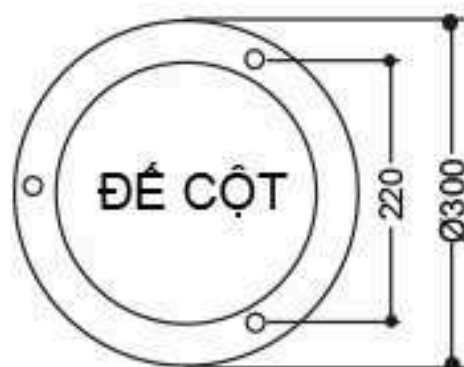

ĐẾ CỘT TG03

TG04 - D05

ĐẶC ĐIỂM KỸ THUẬT

- Đế trụ gang, nhôm đúc TG04
 - Thân thép
 - Chùm đèn thép uốn hoa văn mai chiếu thủy
 - Đèn cầu trong đục
 - Chiều cao 2.5m - 3.5m
 - Lắp đặt công viên, khu vui chơi, sân vườn, hành lang đô thị....
- Sau khi gia công sơn màu trang trí theo yêu cầu

ĐẾ CỘT TG04

TG04 - D08

ĐẶC ĐIỂM KỸ THUẬT

- Đế trụ gang, nhôm đúc TG04
 - Thân thép 2 khớp sơn bông
 - Chùm đèn hợp kim nhôm
 - Đèn trang trí kiểu
 - Chiều cao 2.5m - 4m
 - Lắp đặt công viên, khu vui chơi, sân vườn, hành lang đô thị....
- Sau khi gia công sơn màu trang trí theo yêu cầu

ĐẾ CỘT TG04

TG04 - D13

ĐẶC ĐIỂM KỸ THUẬT

- Đế trụ gang, nhôm đúc TG04
 - Thân đèn 3 khớp hợp kim nhôm
 - Chùm đèn thép uốn mai chiếu thủy
 - Đèn cầu nhựa chụp đèn nhôm
 - Chiều cao 2.5m - 3m
 - Lắp đặt công viên, khu vui chơi, sân vườn, hành lang đô thị....
- Sau khi gia công sơn màu trang trí theo yêu cầu