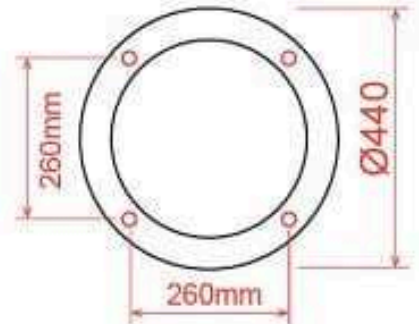

THÔNG SỐ KỸ THUẬT

Trụ Đèn Sân Vườn 4 Bóng

- Mã : TG07/CH04

- Thương hiệu: miennamled

- Sản xuất : Chiếu Sáng Đô Thị Miền Nam

- Tổng chiều cao: 3.5m - 4.5m

- Đế trụ gang đúc: TG07, Cao 1020mm (260x260mm)

- Thân trụ: Thân nhôm định hình D76, D108

- Chùm đèn hợp kim nhôm: CH07 (3+1)

- Lắp đèn: đèn cầu tròn trong hoặc mờ, thủy tinh, nhựa PE, PMMA, D300, D400

- Bóng led 13W, điện áp 220v, nhiệt độ màu (3000k-6000k), bảo hành 02 năm

- Độ kín: IP54 bộ phận linh kiện điện và bộ phận quang học, tuổi thọ 10,000 giờ

- Sau khi gia công sơn chống rỉ và trang trí 2 thành phần màu đen hoặc màu xanh

Chứng nhận Phù hợp tiêu chuẩn TCVN 7722-2-3:2019, TCVN 7722-1:2017

Chứng nhận ISO 9001:2015 Quatest Theo TCVN

CHÂN ĐÉ