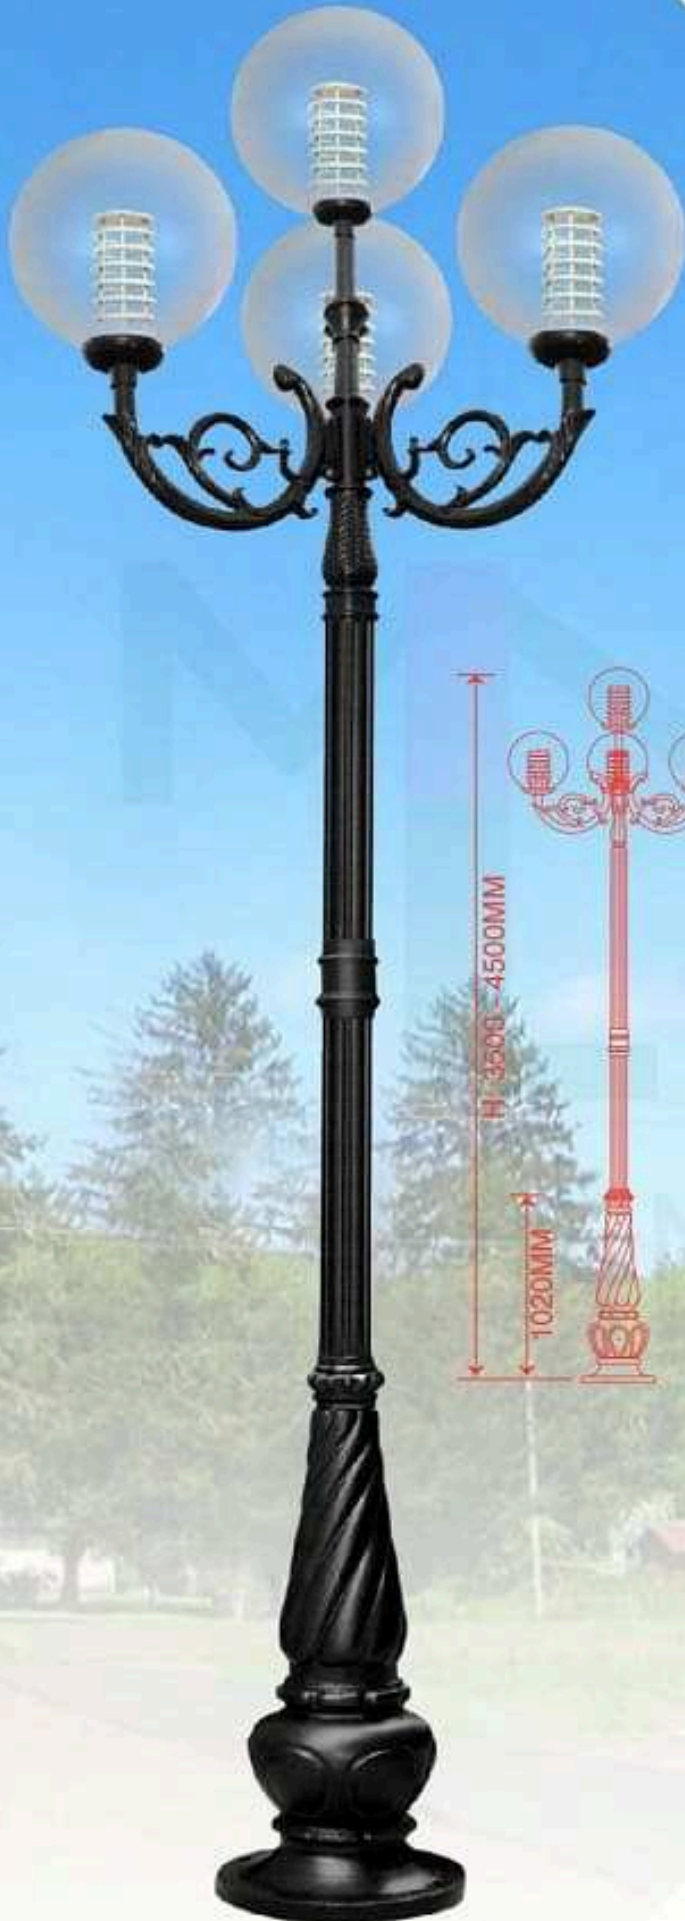

TG07/CH04

TRỤ ĐÈN CÔNG VIÊN