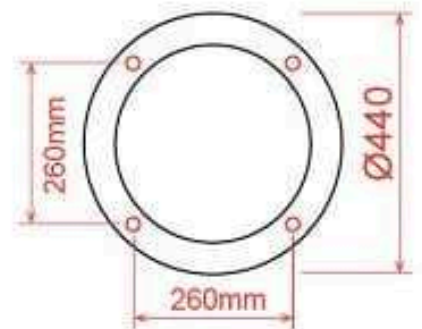

THÔNG SỐ KỸ THUẬT

Trụ Đèn Sân Vườn 4 Bóng

- Mã : TG07/CH07

- Thương hiệu: miennamled

- Sản xuất : Chiếu Sáng Đô Thị Miền Nam

- Tổng chiều cao: 3.8m - 4m

- Đế trụ gang đúc: TG07, Cao 1020mm (260x260mm)

- Thân trụ: Hợp kim gang đúc nguyên khối

- Chùm đèn hợp kim nhôm: CH07 (3+1)

- Lắp đèn: đèn cầu tròn trong hoặc mờ, thủy tinh, nhựa PE, PMMA, D300, D400

- Bóng led 13W, điện áp 220v, nhiệt độ màu (3000k-6000k), bảo hành 02 năm

- Độ kín: IP54 bộ phận linh kiện điện và bộ phận quang học, tuổi thọ 10,000 giờ

- Sau khi gia công sơn chống rỉ và trang trí 2 thành phần màu đen hoặc màu xanh

Chứng nhận Phù hợp tiêu chuẩn TCVN 7722-2-3:2019, TCVN 7722-1:2017

Chứng nhận ISO 9001:2015 Quatest Theo TCVN

THÂN GANG

CHÂN ĐÈ