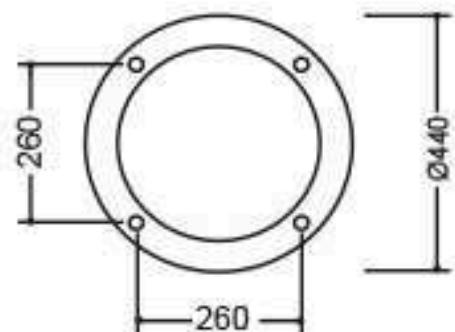

TG06- F16

ĐẶC ĐIỂM KỸ THUẬT

1. Đế trụ gang, nhôm đúc TG06, H:1050
   - Thân thép định hình.
   - Chùm đèn hợp kim nhôm CH3+1 (4 bóng)
   - Đèn cầu nhựa kiểu nụ sen
   - Chiều cao 3m - 4.5m
   - Lắp đặt công viên, khu vui chơi, sân vườn, hành lang đô thị....
2. Sau khi gia công sơn màu trang trí theo yêu cầu

ĐẾ CỘT TG06