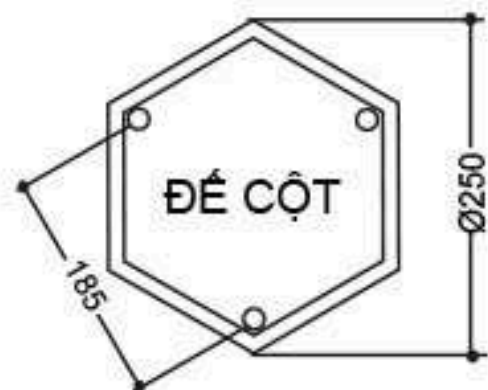

Dấu chứng nhận

TRUNG TÂM KIỂM NGHIỆM VÀ CHỨNG NHẬN CHẤT LƯỢNG TQC
GIÁM ĐỐC

TRUNG TÂM KIỂM NGHIỆM VÀ CHỨNG NHẬN CHẤT LƯỢNG TQC
NGUYỄN QUANG HÙNG

TCVN
TIÊU CHUẨN QUỐC GIA
TQC

TG02 - B10

ĐẶC ĐIỂM KỸ THUẬT

- Đế trụ gang, nhôm đúc TG02
 - Thân đèn nhôm định hình hoặc thép
 - Chùm đèn hợp kim nhôm CH2+1(3bóng) CH3+1(4 bóng) - CH4+1 (5 bóng)
 - Đèn cầu thủy tinh
 - Chiều cao 2m - 3.5m
 - Lắp đặt công viên , khu vui chơi, sân vườn, hành lang đô thị....
- Sau khi gia công sơn màu trang trí theo yêu cầu

ĐẾ CỘT TG02

TG02 - B11

ĐẶC ĐIỂM KỸ THUẬT

- Đế trụ gang, nhôm đúc TG02
 - Thân đèn nhôm định hình hoặc thép
 - Chùm đèn hợp kim nhôm CH2+1(3bóng) CH3+1(4 bóng) - CH4+1 (5 bóng)
 - Đèn cầu nhựa hoặc thủy tinh
 - Chiều cao 2m - 3.5m
 - Lắp đặt công viên , khu vui chơi, sân vườn, hành lang đô thị....
- Sau khi gia công sơn màu trang trí theo yêu cầu