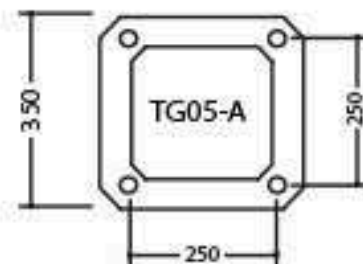

TG05 - E12

ĐẶC ĐIỂM KỸ THUẬT

1. Đế trụ gang, nhôm đúc TG05
   - Thân nhôm định hình D76, D90, D108
   - Chùm đèn CH4 - CH4+1
   - Đèn cầu thủy tinh, cầu nhựa
   - Chiều cao 3 - 5m
   - Lắp đặt công viên, khu vui chơi, sân vườn, hành lang đô thị....
2. Sau khi gia công sơn màu trang trí theo yêu cầu

ĐẾ CỘT TG05