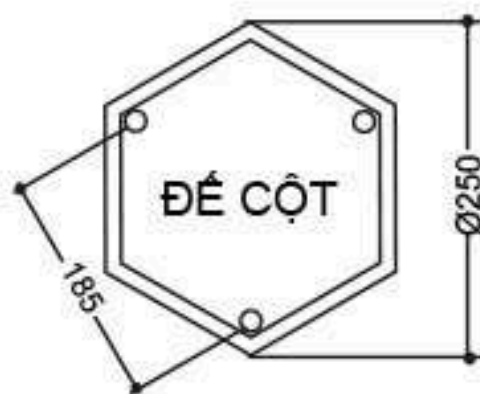

Sau khi gia công sơn màu trang trí theo yêu cầu

ĐẾ CỘT TG02

TG02 - B06

ĐẶC ĐIỂM KỸ THUẬT

- Đế trụ gang, nhôm đúc TG02
 - Thân đèn thép
 - Chùm đèn hợp kim nhôm mai chiếu thủy
 - Đèn trang trí kiểu lục giác chóa kính trong hoặc mờ.
 - Chiều cao 2.5m - 4m
 - Lắp đặt công viên, khu vui chơi, sân vườn, hành lang đô thị....
- Sau khi gia công sơn màu trang trí theo yêu cầu

ĐÈ CỘT TG02

TG02 - B16

ĐẶC ĐIỂM KỸ THUẬT

- Đế trụ gang, nhôm đúc TG02
 - Thân đèn nhôm định hình hoặc thép
 - Chùm đèn hợp kim nhôm CH2+1(3bóng) CH3+1(4 bóng) - CH4+1 (5 bóng)
 - Đèn cầu nhựa hoặc thủy tinh
 - Chiều cao 2m - 4m
 - Lắp đặt công viên, khu vui chơi, sân vườn, hành lang đô thị....
- Sau khi gia công sơn màu trang trí theo yêu cầu

ĐẾ CỘT TG02

TG02 - B15

ĐẶC ĐIỂM KỸ THUẬT

- Đế trụ gang, nhôm đúc TG02
- Thân đèn thép
- Chùm đèn thép uốn mai chiếu thủy
- Đèn cầu nhựa chụp đèn nhôm
- Chiều cao 2.5m - 4m
- Lắp đặt công viên, khu vui chơi, sân vườn, hành lang đô thị....