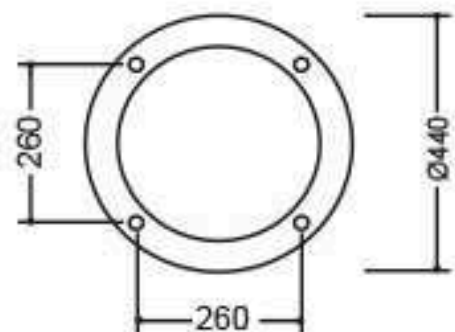

TG06- F11

ĐẶC ĐIỂM KỸ THUẬT

1. Đế trụ gang, nhôm đúc TG06, H:41050
   - Thân thép định hình.
   - Chùm đèn hợp kim nhôm mai chiếu thủy
   - Đèn trang trí kiểu lục giác chóa kính trong hoặc mờ.
   - Chiều cao 3 - 4m
   - Lắp đặt công viên , khu vui chơi, sân vườn, hành lang đô thị.....
2. Sau khi gia công sơn màu trang trí theo yêu cầu

ĐẾ CỘT TG06