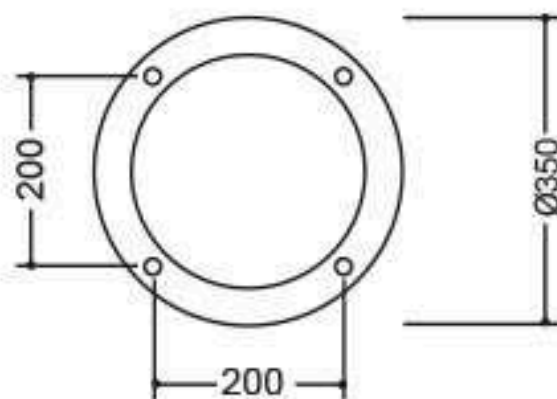

TG03 - C10

ĐẶC ĐIỂM KỸ THUẬT

1. Piss đế gang, nhôm , thân thép TG3
   - Thân nhôm định hình, hoặc thép
   - Tay đèn thép
   - Đèn nón nhôm đúc, nhựa chịu nhiệt PMMA, tán quang
   - Chiều cao 3m - 5M
   - Lắp bóng Compact 18 -70w
   - Lắp đặt công viên , khu vui chơi, sân vườn, hành lang đô thị....
2. Sau khi gia công sơn màu trang trí theo yêu cầu

ĐẾ CỘT TG03