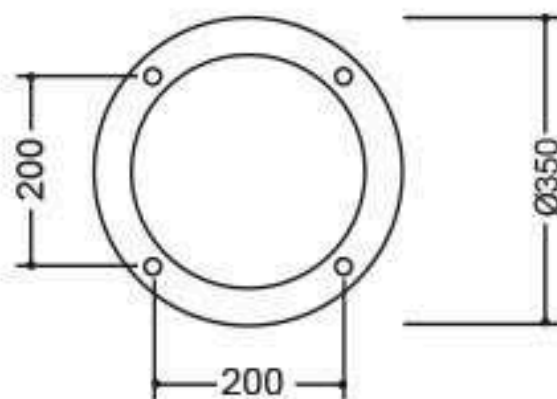

ĐẾ CỘT TG03

TG04 - D05

ĐẶC ĐIỂM KỸ THUẬT

- Đế trụ gang, nhôm đúc TG04
 - Thân thép
 - Chùm đèn thép uốn hoa văn mai chiếu thủy
 - Đèn cầu trong đục
 - Chiều cao 2.5m - 3.5m
 - Lắp đặt công viên, khu vui chơi, sân vườn, hành lang đô thị....
- Sau khi gia công sơn màu trang trí theo yêu cầu