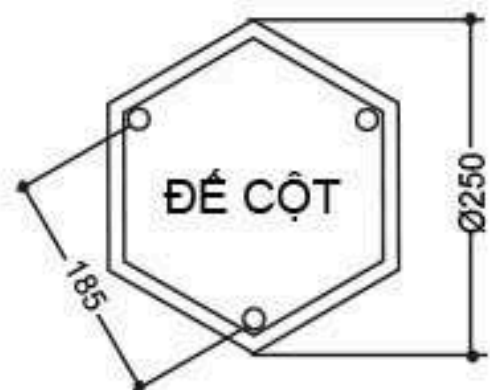

Dấu chứng nhận

TRUNG TÂM KIỂM NGHIỆM VÀ CHỨNG NHẬN CHẤT LƯỢNG TQC
GIÁM ĐỐC

TRUNG TÂM KIỂM NGHIỆM VÀ CHỨNG NHẬN CHẤT LƯỢNG TQC
NGUYỄN QUANG HÙNG

TCVN
TIÊU CHUẨN QUỐC GIA
TQC

TG02 - B10

ĐẶC ĐIỂM KỸ THUẬT

- Đế trụ gang, nhôm đúc TG02
 - Thân đèn nhôm định hình hoặc thép
 - Chùm đèn hợp kim nhôm CH2+1(3bóng) CH3+1(4 bóng) - CH4+1 (5 bóng)
 - Đèn cầu thủy tinh
 - Chiều cao 2m - 3.5m
 - Lắp đặt công viên , khu vui chơi, sân vườn, hành lang đô thị....
- Sau khi gia công sơn màu trang trí theo yêu cầu

ĐẾ CỘT TG02

TG02 - B11

ĐẶC ĐIỂM KỸ THUẬT

- Đế trụ gang, nhôm đúc TG02
 - Thân đèn nhôm định hình hoặc thép
 - Chùm đèn hợp kim nhôm CH2+1(3bóng) CH3+1(4 bóng) - CH4+1 (5 bóng)
 - Đèn cầu nhựa hoặc thủy tinh
 - Chiều cao 2m - 3.5m
 - Lắp đặt công viên , khu vui chơi, sân vườn, hành lang đô thị....
- Sau khi gia công sơn màu trang trí theo yêu cầu

ĐẾ CỘT TG02

TG02 - B12

ĐẶC ĐIỂM KỸ THUẬT

- Đế trụ gang, nhôm đúc TG02
 - Thân đèn thép
 - Chùm đèn hợp kim nhôm mai chiếu thủy
 - Đèn trang trí kiểu lục giác chóa kính trong hoặc mờ.
 - Chiều cao 3m - 3.5m
 - Lắp đặt công viên, khu vui chơi, sân vườn, hành lang đô thị....
- Sau khi gia công sơn màu trang trí theo yêu cầu