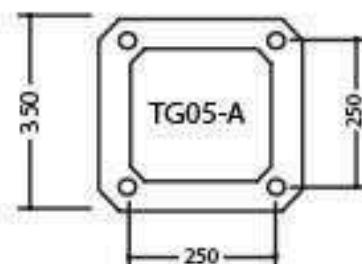

ĐẾ CỘT TG05

TG05 - E09

ĐẶC ĐIỂM KỸ THUẬT

- Đế trụ gang, nhôm đúc TG05
 - Thân nhôm định hình D76, D90, D108, có khớp trang trí
 - Chùm đèn hợp kim nhôm mai chiếu thủy
 - Đèn trang trí kiểu lục giác chóa kiếng trong hoặc mờ.
 - Chiều cao 3-5m
 - Lắp đặt công viên, khu vui chơi, sân vườn, hành lang đô thị
- Sau khi gia công sơn màu trang trí theo yêu cầu