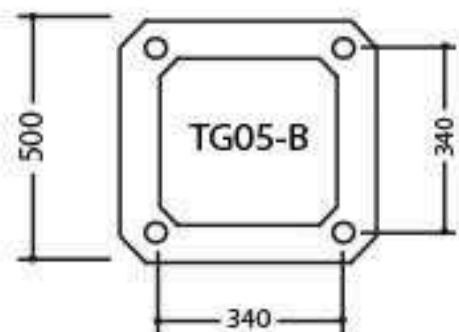

ĐẾ CỘT TG05

TG05 - E09

ĐẶC ĐIỂM KỸ THUẬT

- Đế trụ gang, nhôm đúc TG05
 - Thân nhôm định hình D76, D90, D108, có khớp trang trí
 - Chùm đèn hợp kim nhôm mai chiếu thủy
 - Đèn trang trí kiểu lục giác chóa kiếng trong hoặc mờ.
 - Chiều cao 3-5m
 - Lắp đặt công viên, khu vui chơi, sân vườn, hành lang đô thị
- Sau khi gia công sơn màu trang trí theo yêu cầu