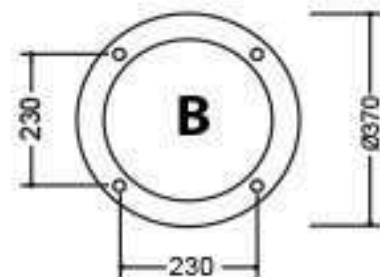

TG08- H18

ĐẶC ĐIỂM KỸ THUẬT

1. Đế trụ gang, nhôm đúc TG08
   - Thân Nhôm trang trí 3 đoạn
   - Chùm sân vườn
   - 2 bóng , 3 bóng, 4 bóng, 5 bóng
   - Đèn trang trí kiểu cầu nhựa trong PEMA , đục PE
   - Chiều cao 3.7m
   - Lắp đặt công viên , khu vui chơi, sân vườn, hành lang đô thị....
2. Sau khi gia công sơn màu trang trí theo yêu cầu

ĐẾ CỘT TG08

TRU ĐÈN CHIẾU SÁNG
MIỀN NAM