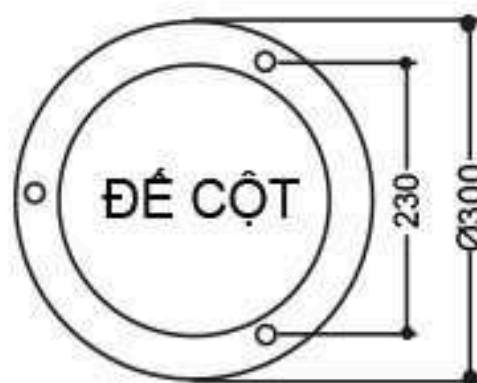

TG09- F05

ĐẶC ĐIỂM KỸ THUẬT

- Đế trụ gang, nhôm đúc TG09
- Thân đèn nhôm định hình hoặc thép
- Chùm đèn hợp kim nhôm CH2+1(3bóng)
  CH3+1(4 bóng) - CH4+1 (5 bóng)
- Đèn cầu nhựa PMMA hoặc thủy tinh trong có tán xếp
- Chiều cao 3m - 4m
- Lắp đặt công viên, khu vui chơi, sân vườn, hành lang đô thị....

Sau khi gia công sơn màu trang trí theo yêu cầu

ĐẾ CỘT TG09