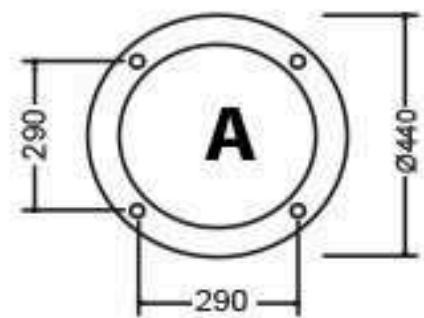

TG08- H14

ĐẶC ĐIỂM KỸ THUẬT

1. Đế trụ gang, nhôm đúc TG08
   - Thân Nhôm trang trí 3 đoạn
   - Chùm sân vườn
   - 2 bóng , 3 bóng, 4 bóng, 5 bóng
   - Đèn trang trí kiểu cầu nhựa trong PEMA , đục PE
   - Chiều cao 3,m - 4.2m
   - Lắp đặt công viên , khu vui chơi, sân vườn, hành lang đô thị....
2. Sau khi gia công sơn màu trang trí theo yêu cầu

ĐẾ CỘT TG08