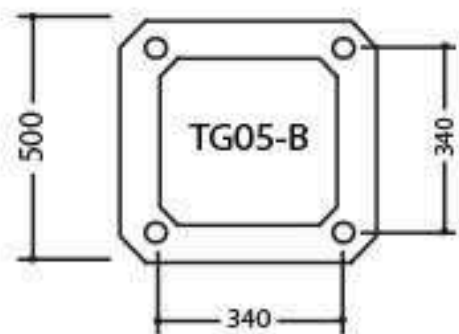

TG05 - E15

ĐẶC ĐIỂM KỸ THUẬT

1. Đế trụ gang, nhôm đúc TG05
   - Thân nhôm định hình D76, D90, D108
   - Chùm đèn hợp kim nhôm CH2+1 - CH3+1 - CH4+1
   - Đèn trang đèn nón chụp nhựa trong, đục PMMA
   - Chiều cao 3-5m
   - Lắp đặt công viên, khu vui chơi, sân vườn, hành lang đô thị
2. Sau khi gia công sơn màu trang trí theo yêu cầu

ĐẾ CỘT TG05