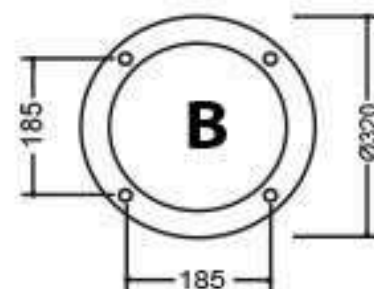

TG07- G16

ĐẶC ĐIỂM KỸ THUẬT

- Đế trụ gang, nhôm đúc TG07
- Thân thép 2 khớp
- Chùm đèn hợp kim nhôm mai chiếu thủy.
- Đèn trang trí kiểu lục giác chóa kính trong hoặc mờ.
- Chiều cao 2.5m - 4m
- Lắp đặt công viên, khu vui chơi, sân vườn, hành lang đô thị....

Sau khi gia công sơn màu trang trí theo yêu cầu

ĐẾ CỘT TG07