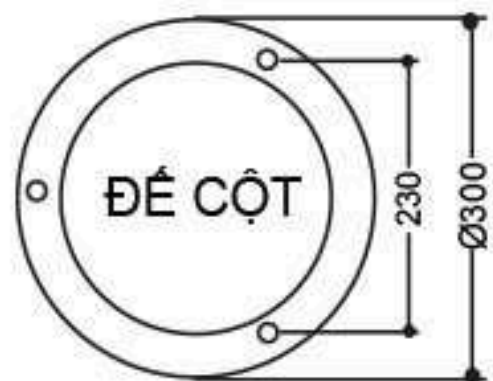

TG09- F12

ĐẶC ĐIỂM KỸ THUẬT

1. Đế trụ gang, nhôm đúc TG9
   - Thân gang đúc
   - Chùm đèn hợp kim nhôm
   - Đèn cầu thủy tinh
   - Chiều cao 3m - 4m
   - Lắp đặt công viên, khu vui chơi, sân vườn, hành lang đô thị....
2. Sau khi gia công sơn màu trang trí theo yêu cầu

ĐẾ CỘT TG09