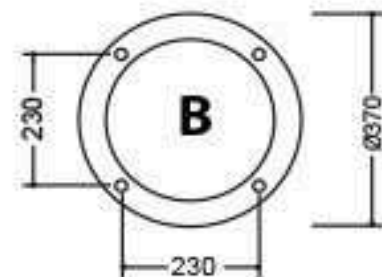

TG08- H12

ĐẶC ĐIỂM KỸ THUẬT

1. Đế trụ gang, nhôm đúc TG08
   - Thân Nhôm trang trí 3 đoạn
   - Chùm sân vườn
   - 2 bóng , 3 bóng, 4 bóng, 5 bóng
   - Đèn trang trí kiểu cầu nhựa trong PEMA , đục PE
   - Chiều cao 3,m - 4.2m
   - Lắp đặt công viên , khu vui chơi, sân vườn, hành lang đô thị....
2. Sau khi gia công sơn màu trang trí theo yêu cầu

ĐẾ CỘT TG08

trudenchiusang.com