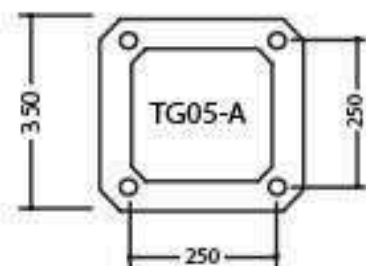

TG05 - E09

ĐẶC ĐIỂM KỸ THUẬT

1. Đế trụ gang, nhôm đúc TG05
   - Thân nhôm định hình D76, D90, D108, có khớp trang trí
   - Chùm đèn hợp kim nhôm mai chiếu thủy
   - Đèn trang trí kiểu lục giác chóa kiếng trong hoặc mờ.
   - Chiều cao 3-5m
   - Lắp đặt công viên, khu vui chơi, sân vườn, hành lang đô thị
2. Sau khi gia công sơn màu trang trí theo yêu cầu

ĐẾ CỘT TG05